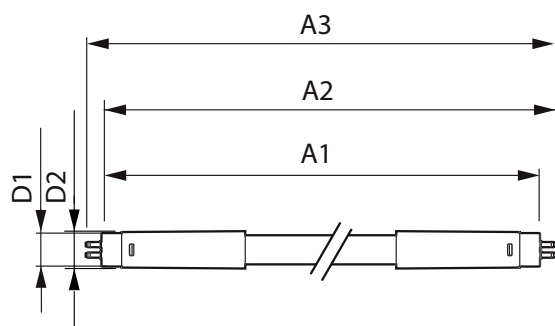

Operationele temperatuur

T-behuizing maximaal (nom.)	75 °C

Dimbaarheid en regelsystemen

Dimbaar	Ja - Controleer de compatibiliteit van het VSA

Eigenschappen behuizing en afmetingen

Lampafwerking	Mat
Lampmateriaal	Glas
Productlengte	1.500 mm
Lampvorm	T5

Nettogewicht (per stuk)	0,170 kg

Keurmerken en classificaties

Energie-efficiëntieklasse	D
Energiebesparend product	Ja
Keurmerken	Conform RoHS KEMA Keurcertificaat
Energieverbruik kWh/1.000 uur	36 kWh
EPREL-registratienummer	989223
CE-markering	Ja
Conform EU RoHS-richtlijn	Ja
Bereik omgevingstemperatuur	-20 °C t/m 45 °C

Toepassingsomstandigheden

Draadloze technologie	Niet van toepassing

Productgegevens

Productnaam voor bestelling	MAS LEDtube HF 1500mm UO 36W 840 T5
Volledige productnaam	MAS LEDtube HF 1500mm UO 36W 840 T5
Full EOC	871951441907000
Bestelcode	8719514419070
Materiaalnr. (12NC)	929003154002
Lokale code	41907000
Numerator - Aantal per pak	1
EAN/UPC - product/behuizing	8719514419070
Numerator - Dozen per buitendoos	10
EAN/UPC - Case	8719514419087

Maatschets

Product	D1	D2	A1	A2	A3
MAS LEDtube HF 1500mm UO 36W 840 T5	15,5 mm	19 mm	1.449 mm	1.456 mm	1.463 mm