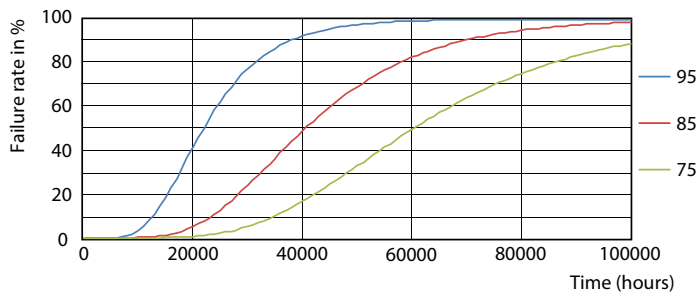

Levensduur

LEDtube 60K 7595 FailureRate-LED

Lumen Maintenance Diagram - MAS LEDtube HF 1500mm UO 36W 840 T5