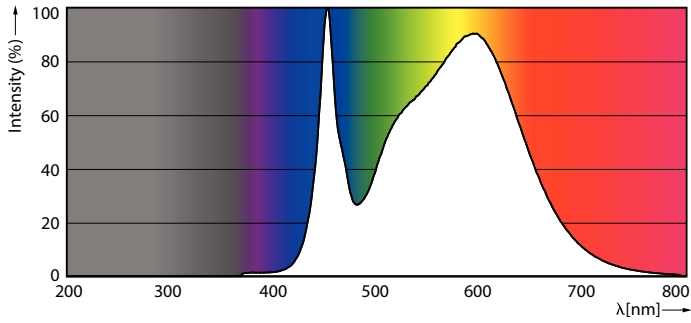

MASTER LED-buis InstantFit HF T5

Fotometrische gegevens

Spectral Power Distribution Colour - MAS LEDtube HF 1500mm UO 36W 840 T5