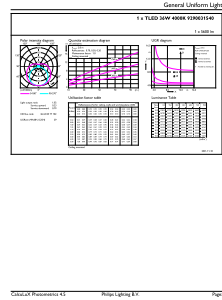

General uniform lighting - MAS LEDtube HF 1500mm UO 36W 840 T5

MASTER LED-buis InstantFit HF T5

Fotometrische gegevens