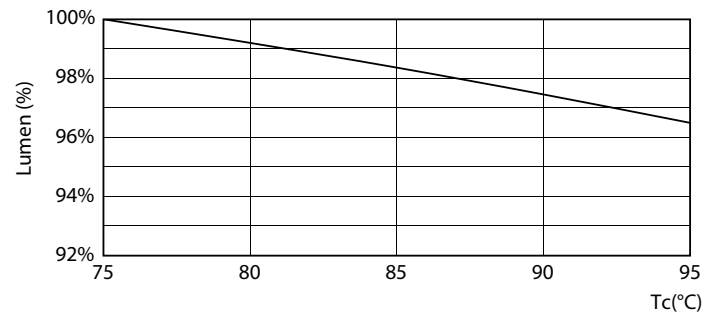

Levensduur

LEDtube 60K 7595 FailureRate-LED

Lumen Maintenance Diagram - MAS LEDtube HF 1500mm UO 36W 840 T5