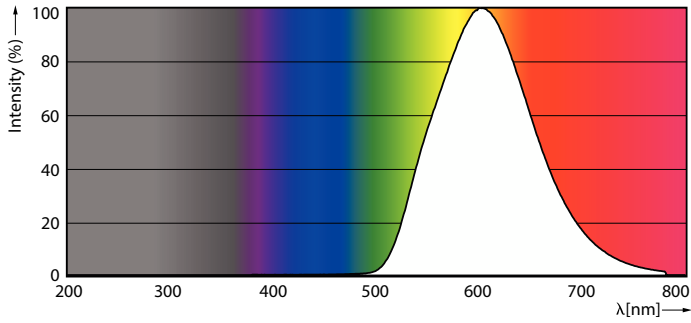

LEDtube chuyên dụng

MAS LEDtube Spectrum 1200mm 20W

LEDtube, T8, 1200 mm, 20 W, 2200 K, 2200 lm, 50000 h

LEDtube, T8, 1200 mm, 20 W, 2200 K, 2200 lm, 50000 h, 110 lm/W, G13, Nhựa, 0 %

Dữ liệu sản phẩm

Thông tin chung		Thời gian khởi động (Danh định)	
Đế dui đèn	G13		0,5 s
Tuổi thọ định mức	50.000 h	Thời gian khởi động đạt đến 60% độ sáng	0,5 s
Chu kỳ bật/tắt	200.000	Hệ số công suất (dạng thập phân/phân số)	0,9
Công nghệ chiếu sáng	LEDtube	Điện áp (Danh định)	220-240 V
Thông tin kỹ thuật về đèn		Nhiệt độ	
Mã màu ánh sáng	2200	Nhiệt độ vỏ định mức tối đa	55 °C
Góc chiếu định mức	160 °	Điều khiển và điều chỉnh độ sáng	
Quang thông	2.200 lm	Có thể điều chỉnh độ sáng (Có hỗ trợ tăng/giảm sáng)	Không
Tên gọi/Mô tả màu sắc ánh sáng	2200	Cơ khí và vỏ đèn	
Nhiệt độ màu (CCT)	2200 K	Lớp hoàn thiện bóng đèn	Sương giá
Hiệu suất phát quang định mức	110 lm/W	Vật liệu bóng đèn	Nhựa
Độ đồng đều màu sắc	<6	Chiều dài sản phẩm	1.200 mm
Chỉ số hoàn màu (CRI)	50	Hình dạng bóng đèn	T8
Hệ số suy giảm quang thông tại cuối tuổi thọ định mức	70 %	Trọng lượng tịnh (Bộ)	0,245 kg
Vận hành và điện		Phê duyệt và ứng dụng	
Tần số đầu vào	50 đến 60 Hz	Sản phẩm tiết kiệm năng lượng	Có
Công suất	20 W	Các nhãn/dấu chứng nhận chất lượng	Tuân thủ RoHS Chứng nhận KEMA Keur
Dòng điện bóng đèn (Danh định)	96 mA		
Công suất tương đương	36 W		

Bản vẽ kích thước

D1	D2	A1	A2	A3
25.8mm	28mm	1198.2mm	1205.3mm	1212.4mm

Product	D1	D2	A1	A2	A3
MAS LEDtube Spectrum 1200mm 20W	25,8 mm	28 mm	1.198,2 mm	1.205,3 mm	1.212,4 mm

Dữ liệu phân bố ánh sáng

General uniform lighting - MAS LEDtube Spectrum 1200mm 20W

Light Distribution Diagram - MAS LEDtube Spectrum 1200mm 20W

LEDtube chuyên dụng

Dữ liệu phân bố ánh sáng

Spectral Power Distribution Colour - MAS LEDtube Spectrum 1200mm 20W

Tuổi thọ

Life Expectancy Diagram