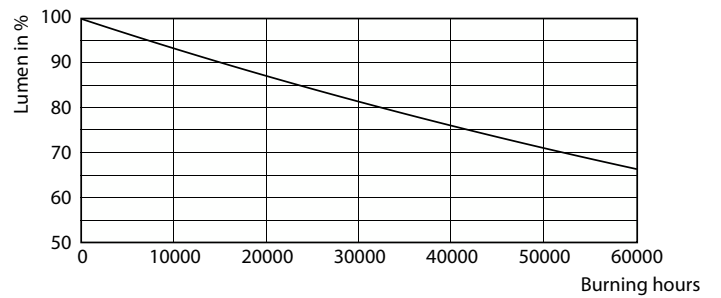

Lumen Maintenance Diagram - MAS LEDtube Spectrum 1200mm 20W