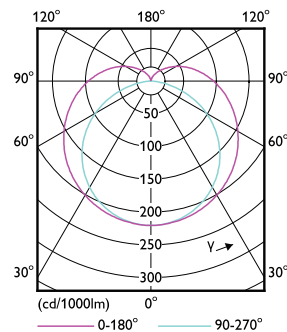

Light Distribution Diagram - MAS LEDtube Spectrum 1200mm 20W