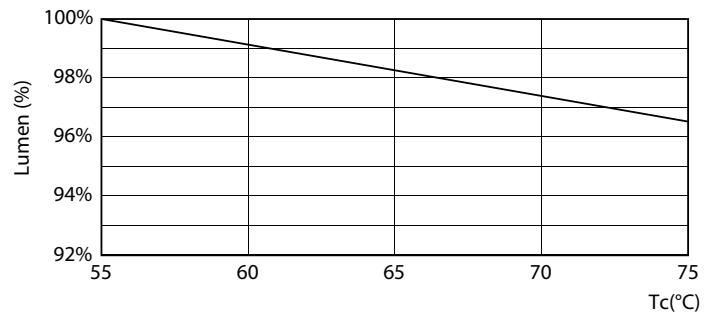

Bản vẽ kích thước

D1	D2	A1	A2	A3
25.8mm	28mm	1198.2mm	1205.3mm	1212.4mm

Product	D1	D2	A1	A2	A3
MAS LEDtube Spectrum 1200mm 20W	25,8 mm	28 mm	1.198,2 mm	1.205,3 mm	1.212,4 mm

Dữ liệu phân bố ánh sáng

General uniform lighting - MAS LEDtube Spectrum 1200mm 20W

Light Distribution Diagram - MAS LEDtube Spectrum 1200mm 20W

LEDtube chuyên dụng

Dữ liệu phân bố ánh sáng

Spectral Power Distribution Colour - MAS LEDtube Spectrum 1200mm 20W

Tuổi thọ

Life Expectancy Diagram