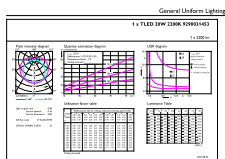

Dữ liệu phân bố ánh sáng

Light Distribution Diagram - MAS LEDtube Spectrum 1200mm 20W