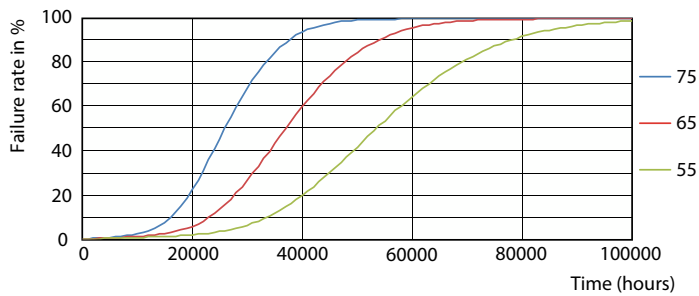

FailureRate