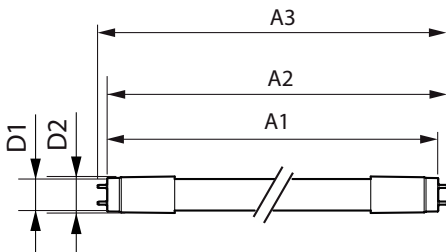

LEDtube chuyên dụng

Mức tiêu thụ năng lượng kWh/1000 h	20 kWh
Tuân thủ tiêu chuẩn RoHS châu Âu	Có
Phạm vi nhiệt độ môi trường xung quanh	-20 đến +45°C
Tỷ lệ vật liệu nhựa tái chế sau tiêu dùng	0 %

Điều kiện ứng dụng

Công nghệ không dây	Không áp dụng

Dữ liệu về hoạt động bền vững

Tỷ lệ vật liệu không nguyên chất của sản phẩm	0 %

Dữ liệu sản phẩm

Tên sản phẩm đặt hàng	MAS LEDtube Spectrum 1200mm 20W

Tên sản phẩm đầy đủ	MAS LEDtube Spectrum 1200mm 20W
Mã sản phẩm đầy đủ	692234194892300
Mã đơn hàng	929003145310
Số vật liệu (12NC)	929003145310
Phần tử - Số lượng trên một bộ	1
EAN/UPC - Sản phẩm/Hộp	6922341948923
Phần tử - Số bộ trên một hộp ngoài	10
EAN/UPC - Vỏ	6922341948930

Bản vẽ kích thước

D1	D2	A1	A2	A3
25.8mm	28mm	1198.2mm	1205.3mm	1212.4mm

Product	D1	D2	A1	A2	A3
MAS LEDtube Spectrum 1200mm 20W	25,8 mm	28 mm	1.198,2 mm	1.205,3 mm	1.212,4 mm

Dữ liệu phân bố ánh sáng