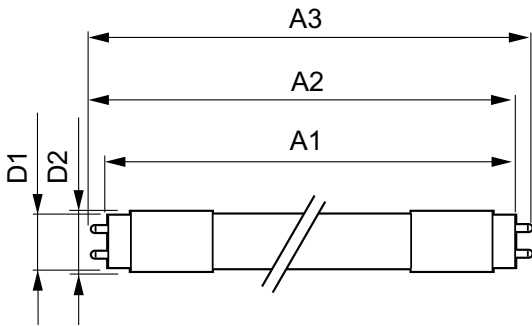

## Product Data

Order product name	Ledtube DE 580mm 9.5W 830 T8 G13 TW
Full product name	Ledtube DE 580mm 9.5W 830 T8 G13 TW

Full product code	871951439989100
Order code	929003125215
Material Nr. (12NC)	929003125215
Numerator - Quantity Per Pack	1
EAN/UPC - Product/Case	8719514399891
Numerator - Packs per outer box	20
EAN/UPC - Case	8719514399907

## Dimensional drawing

Product	D1	D2	A1	A2	A3
Ledtube DE 580mm 9.5W 830 T8 G13 TW	25.7 mm	28 mm	580.1 mm	587.2 mm	594.3 mm