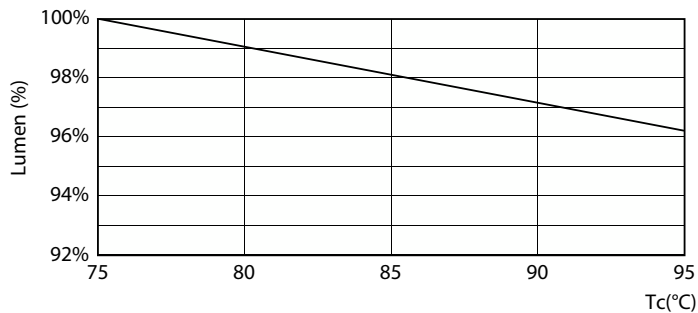

MainsFit (UL Type-B) T5

Datos fotométricos

General uniform lighting - 25T5HO/COR/46-840/MF35/G 25/1

Lifetime

Lumen Maintenance Diagram - 25T5HO/COR/46-840/MF35/G 25/1