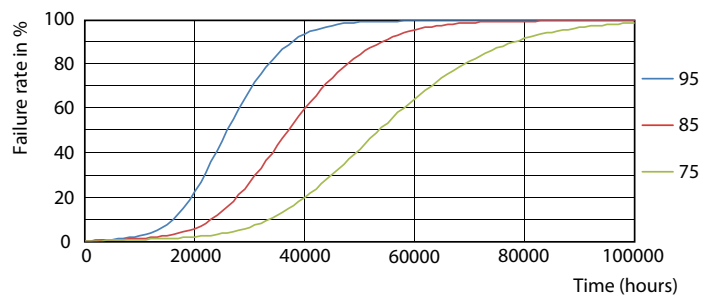

LEDtube 50K 7595 LifetimeVsTc-LED