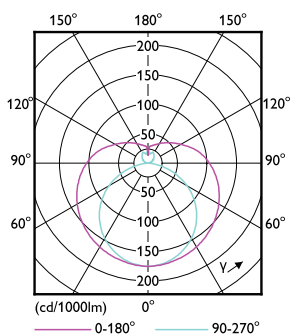

Plano de dimensiones

Product	D1	D2	A1	A2	A3
25T5HO/COR/46-840/MF35/G 25/1	15.3 mm	18.2 mm	1,149 mm	1,154.9 mm	1,163.2 mm

Datos fotométricos

Light Distribution Diagram - 25T5HO/COR/46-840/MF35/G 25/1

Spectral Power Distribution Colour - 25T5HO/COR/46-840/MF35/G 25/1