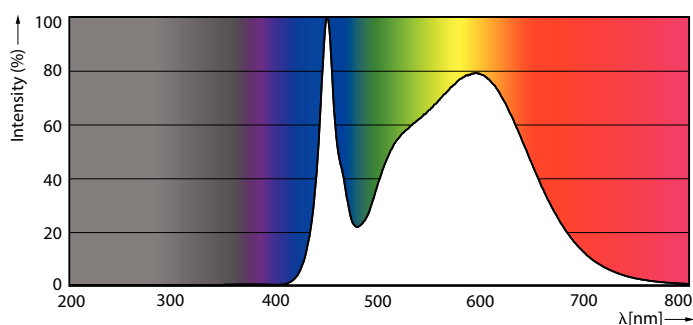

Spectral Power Distribution Colour - 25T5HO/COR/46-840/MF35/G 25/1