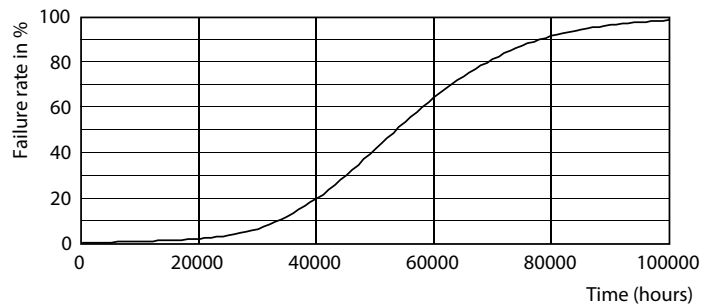

Life Expectancy Diagram

MainsFit (UL Type-B) T5

Datos fotométricos

General uniform lighting - 25T5HO/COR/46-840/MF35/G 25/1

Lifetime