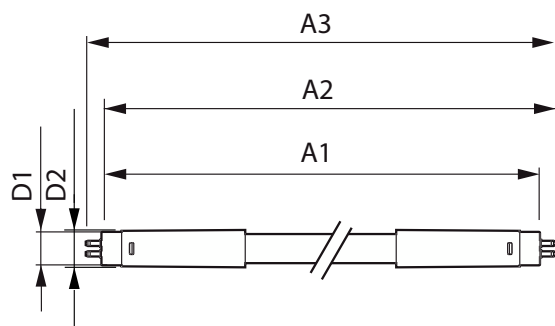

Plano de dimensiones

Product	D1	D2	A1	A2	A3
25T5HO/COR/46-840/MF35/G 25/1	15.3 mm	18.2 mm	1,149 mm	1,154.9 mm	1,163.2 mm

Datos fotométricos

Light Distribution Diagram - 25T5HO/COR/46-840/MF35/G 25/1

Spectral Power Distribution Colour - 25T5HO/COR/46-840/MF35/G 25/1