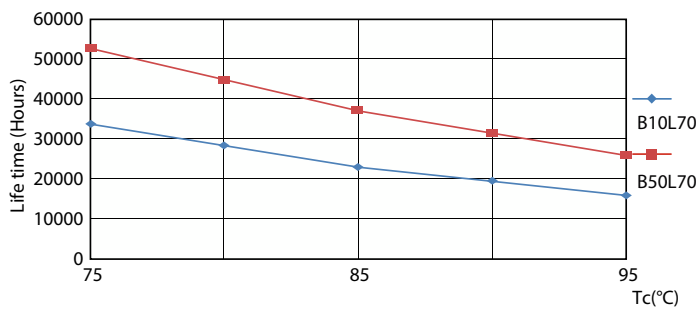

LEDtube 50K 7595 LifetimeVsTc-LED