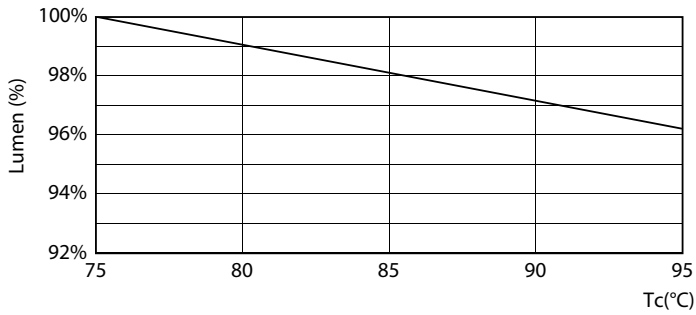

Lifetime

Lumen Maintenance Diagram - 25T5HO/COR/46-835/MF33/G 25/1