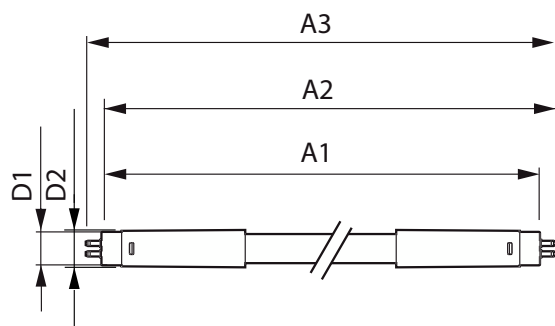

Código del pedido	929003122404
-------------------	--------------

N.º de material (12NC)	929003122404
------------------------	--------------

Numerador: cantidad por paquete	1
---------------------------------	---

Plano de dimensiones

Product	D1	D2	A1	A2	A3
25T5HO/COR/46-835/MF33/G 25/1	15.3 mm	18.2 mm	1,149 mm	1,154.9 mm	1,163.2 mm

Datos fotométricos

General uniform lighting - 25T5HO/COR/46-835/MF33/G 25/1

Spectral Power Distribution Colour - 25T5HO/COR/46-835/MF33/G 25/1