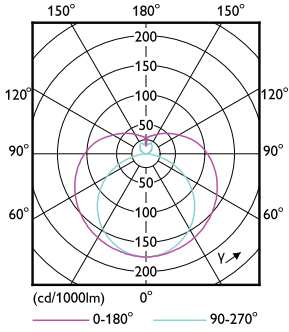

MainsFit (UL Type-B) T5

Datos fotométricos

Light Distribution Diagram - 25T5HO/COR/46-835/MF33/G 25/1