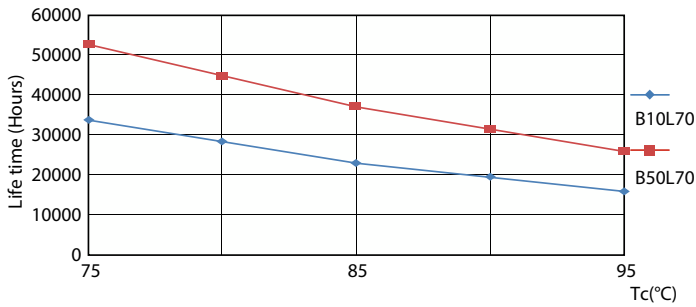

LEDtube 50K 7595 LifetimeVsTc-LED