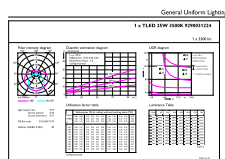

Plano de dimensiones

Product	D1	D2	A1	A2	A3
25T5HO/COR/46-835/MF33/G 25/1	15.3 mm	18.2 mm	1,149 mm	1,154.9 mm	1,163.2 mm

Datos fotométricos

General uniform lighting - 25T5HO/COR/46-835/MF33/G 25/1

Spectral Power Distribution Colour - 25T5HO/COR/46-835/MF33/G 25/1