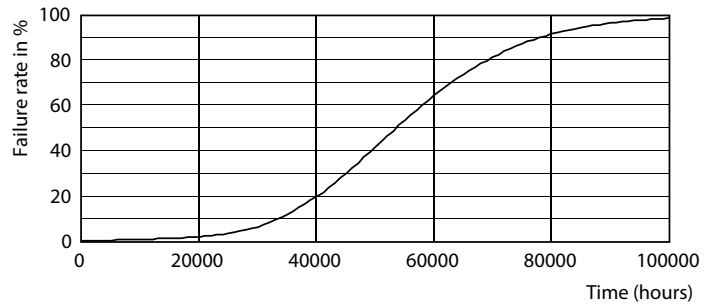

Life Expectancy Diagram