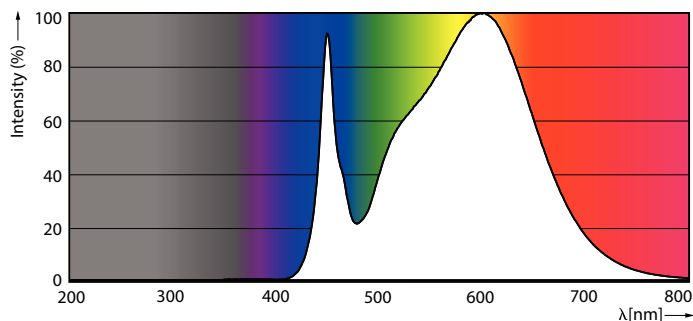

General uniform lighting - 25T5HO/COR/46-835/MF33/G 25/1

Spectral Power Distribution Colour - 25T5HO/COR/46-835/MF33/G 25/1