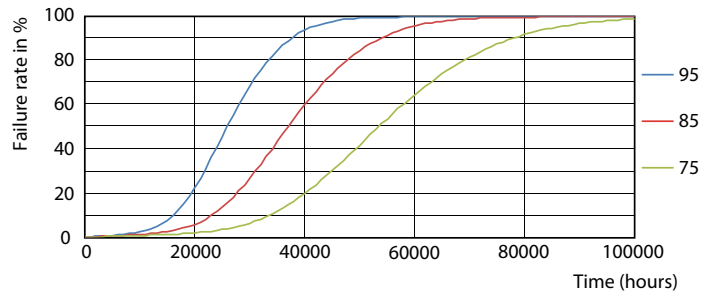

Datos del producto

Información general		Eficacia lumínica (promedio) (nominal)	
Tapa-base	G5		132.00 lm/W
Vida útil nominal	50,000 hora(s)	Consistencia de color	<6
Ciclo del interruptor	50,000	Índice de producción de color (IRC)	80
Lighting Technology	LEDtube	LLMF al final de la vida útil nominal (nominal)	70 %
Información técnica sobre la luz		Operación y aspectos eléctricos	
Código de color	835 [CCT of 3500K]	Frecuencia de línea	50 to 60 Hz
Ángulo de haz (nominal)	200 °	Frecuencia de entrada	50 a 60 Hz
Flujo luminoso	3,300 lm	Consumo de energía	25 W
Designación de color	Blanco (WH)	Corriente de la lámpara (máx.)	250 mA
Temperatura de color correlacionada (nominal)	3500 K	Corriente de la lámpara (mín.)	95 mA
		Equivalente en potencia en vatios	54 W

MainsFit (UL Type-B) T5

Datos fotométricos

Light Distribution Diagram - 25T5HO/COR/46-835/MF33/G 25/1

Lifetime

Lumen Maintenance Diagram - 25T5HO/COR/46-835/MF33/G 25/1

Life Expectancy Diagram

LEDtube 50K 7595 LifetimeVsTc-LED