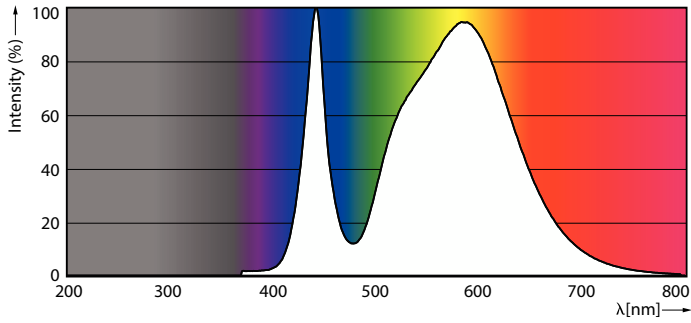

Tubos LED Ecofit T8

Datos fotométricos

Spectral Power Distribution Colour - Ecofit E Mains 600mm 8W 740 T8