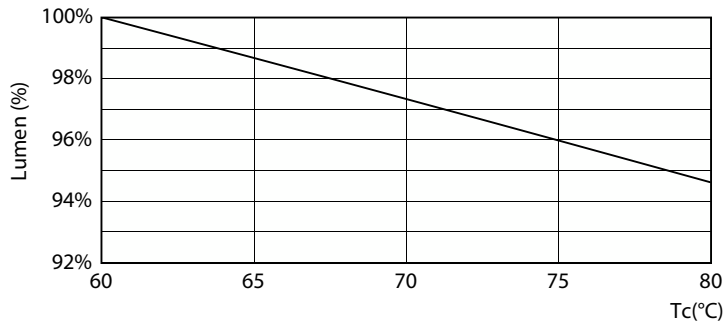

Lifetime

Lumen Maintenance Diagram - Ecofit E Mains 600mm 8W 740 T8