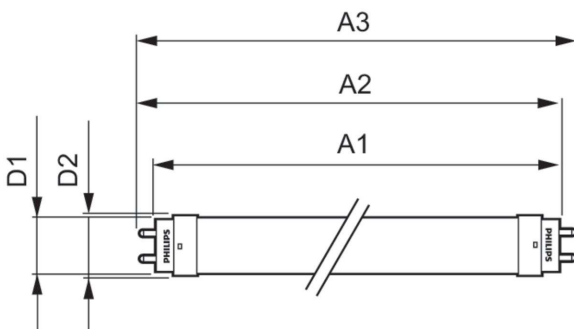

## Información del producto

Nombre del producto del pedido	Ecofit E Mains 600mm 8W 740 T8
--------------------------------	--------------------------------

Nombre del producto completo	Ecofit E Mains 600mm 8W 740 T8
Full EOC	871951436056300
Código del pedido	929003087311
N.º de material (12NC)	929003087311
Numerador: cantidad por paquete	1
EAN/UPC: producto/caja	8719514360563
Numerador: paquetes por caja externa	20
EAN/UPC - Caja	8719514360570

## Plano de dimensiones

Product	D1	D2	A1	A2	A3
Ecofit E Mains 600mm 8W 740 T8	25,7 mm	28 mm	1.198,2 mm	595,5 mm	602,5 mm