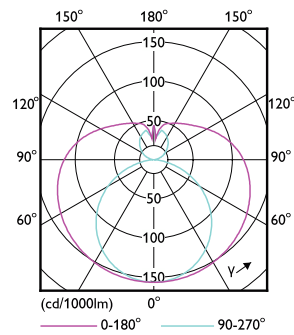

General uniform lighting - Ecofit E Mains 600mm 8W 740 T8

Light Distribution Diagram - Ecofit E Mains 600mm 8W 740 T8