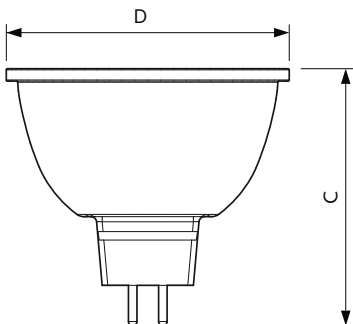

MASTER LED-spot ExpertColor LV

Kontroller og dimming

Kan dimmes	Kun med bestemte dimmere

Mekanikk og innfatning

Lyspæreoverflate	Matt
Lyspæremateriale	Plast
Lyspæreform	MR16
Nettovekt (stykk)	0,052 kg

Godkjenning og bruksområde

Energieffektivitet, klasse	G
Egnet til effektbelysning	Ja
Energiforbruk kWh/1000 t	8 kWh
EPREL-registreringsnummeret er:	624224
CE-merke	Ja
I samsvar med EU RoHS	Ja
EyeComfort	Ja
For omgivelsestemperaturer mellom	-20 til +45 °C

Bruksforhold

Kan produktet brukes i lukkede armaturer?	No
Trådløs teknologi	Ikke relevant

Produktdata

Produktnavn for bestilling	MAS LED ExpertColor 7.5-43W MR16 930 36D
Fullstendig produktnavn	MAS LED ExpertColor 7.5-43W MR16 930 36D
Full EOC	871951435873700
Bestillingskode	929003080102
Materialenr. (12NC)	929003080102
Antall – per pakke	1
EAN/UPC – produkt/boks	8719514358737
SAP-teller – pakker per utvendige	10
EAN/UPC – boks	8719514358744

Målskisse

Product	D	C
MAS LED ExpertColor 7.5-43W MR16 930 36D	50,5 mm	46 mm

Fotometriske data