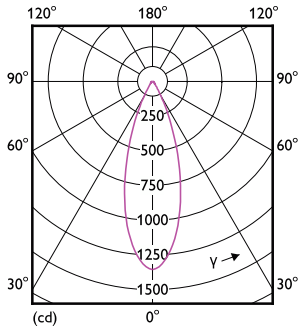

MASTER LED-spot ExpertColor LV

Fotometriske data

Light Distribution Diagram - MAS LED ExpertColor 7.5-43W MR16 930 36D