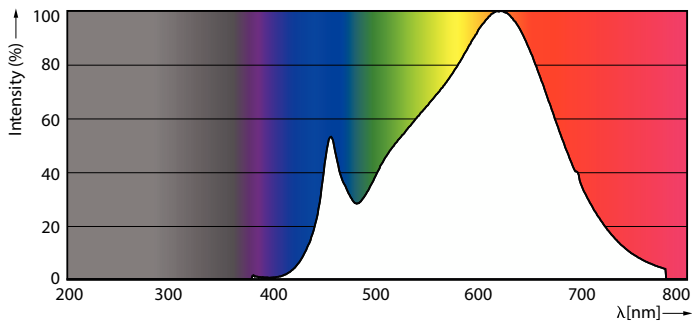

Accent Lighting Spots - MAS LED ExpertColor 7.5-43W MR16 930 36D

Spectral Power Distribution Colour - MAS LED ExpertColor 7.5-43W MR16 930 36D