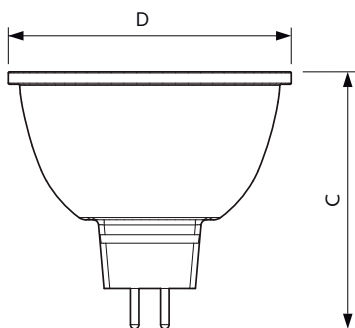

MASTER LED-spot ExpertColor 12V MR16

Lysstyringssystemer og dæmpning	
Dæmpbar	Kun med visse lysdæmpere
Mekanik og armaturhus	
Pære finish	Klar
Lyskildemateriale	Plast
Lyskildeform	MR16
Nettovægt (stykke)	0,052 kg
Godkendelse og anvendelsesområde	
Energieffektivitetsklasse	G
Velegnet til effektbelysning	Ja
Energiforbrug kWh/1000 t.	7 kWh
EPREL registreringsnummer	624222
CE-mærke	Ja
EU RoHS-godkendt	Ja
EyeComfort	Ja
Omgivelsestemperaturområde	-20 til +45 °C
Anvendelsesbetingelser	
Kan det bruges i lukkede armaturer?	No

Trådløs teknologi	Ikke relevant
Produktdata	
Ordreproduktnavn	MAS LED ExpertColor 6.7-35W MR16 940 10D
Det fulde produktnavn	MAS LED ExpertColor 6.7-35W MR16 940 10D
Full EOC	871951435851500
Beskrivelse af lokal kode	2057815505
Ordrekode	929003079002
Materialenr. (12NC)	929003079002
Lokal ordrekode	2057815505
Tæller – antal pr. pakke	1
EAN/UPC - Produkt/Æske	8719514358515
Tæller – antal pakker pr. kasse (udvendig emballage)	10
EAN/UPC – kasse	8719514358522

Målskitse

Product	D	C
MAS LED ExpertColor 6.7-35W MR16 940 10D	50,5 mm	46 mm