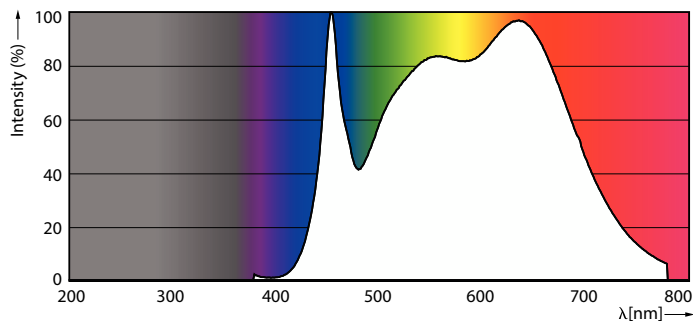

Fotometriske data

Accent Lighting Spots - MAS LED ExpertColor 6.7-35W MR16 940 10D

Spectral Power Distribution Colour - MAS LED ExpertColor 6.7-35W MR16 940 10D