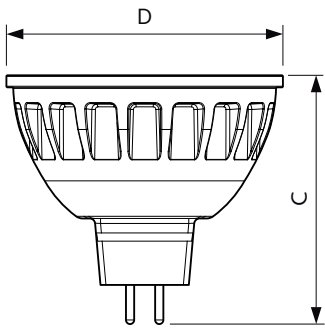

Đèn LED MASTER ExpertColor LV

MAS LED MR16 ExpertColor 6.7-50W 930 10D

LEDspot, MR16, 50 W, GU5.3, 3000 K, 480 lm, 40000 h

LEDspot, MR16, 50 W, GU5.3, 3000 K, 480 lm, 40000 h, 71.00 lm/W

Dữ liệu sản phẩm

Thông tin chung		Tần số đầu vào	
Đế đui đèn	GU5.3		- Hz
Tuổi thọ định mức	40.000 h	Công suất	6,7 W
Chu kỳ bật/tắt	50.000	Dòng điện bóng đèn (Danh định)	650 mA
Công nghệ chiếu sáng	LEDspot	Công suất tương đương	50 W
		Thời gian khởi động (Danh định)	0,5 s
		Thời gian khởi động đạt đến 60% độ sáng	0,5 s
		Hệ số công suất (dạng thập phân/phân số)	0,7
		Điện áp (Danh định)	ac electronic 12 V
Thông tin kỹ thuật về đèn		Nhiệt độ	
Mã màu ánh sáng	930 [CCT of 3000K]	Nhiệt độ vỏ định mức tối đa	92 °C
Góc chiếu định mức	10 °		
Quang thông	480 lm	Điều khiển và điều chỉnh độ sáng	
Cường độ sáng (Danh định)	5.000 cd	Có thể điều chỉnh độ sáng (Có hỗ trợ tăng/giảm sáng)	Chỉ với một số bộ điều chỉnh độ sáng cụ thể
Tên gọi/Mô tả màu sắc ánh sáng	Trắng (WH)		
Nhiệt độ màu (CCT)	3000 K	Cơ khí và vỏ đèn	
Hiệu suất phát quang định mức	71,00 lm/W	Hình dạng bóng đèn	MR16
Độ đồng đều màu sắc	<3	Trọng lượng tịnh (Bộ)	0,052 kg
Chỉ số hoàn màu (CRI)	97		
Hệ số suy giảm quang thông tại cuối tuổi thọ định mức	70 %		
Vận hành và điện			
Tần số lưới điện	- Hz		

Dữ liệu sản phẩm

Tên sản phẩm đặt hàng	MAS LED MR16 ExpertColor 6.7-50W 930 10D
-----------------------	---

Tên sản phẩm đầy đủ	MAS LED MR16 ExpertColor 6.7-50W 930 10D
Mã sản phẩm đầy đủ	871951435705100
Mã đơn hàng	929003076808
Số vật liệu (12NC)	929003076808
Phần tử - Số lượng trên một bộ	1
EAN/UPC - Sản phẩm/Hộp	8719514357051
Phần tử - Số bộ trên một hộp ngoài	10
EAN/UPC - Vỏ	8719514357068

Bản vẽ kích thước

Product	D	C
MAS LED MR16 ExpertColor 6.7-50W 930 10D	50,5 mm	46 mm

Dữ liệu phân bố ánh sáng

Spectral Power Distribution Colour - MAS LED MR16 ExpertColor 6.7-50W 930 10D

Accent Lighting Spots - MAS LED MR16 ExpertColor 6.7-50W 930 10D