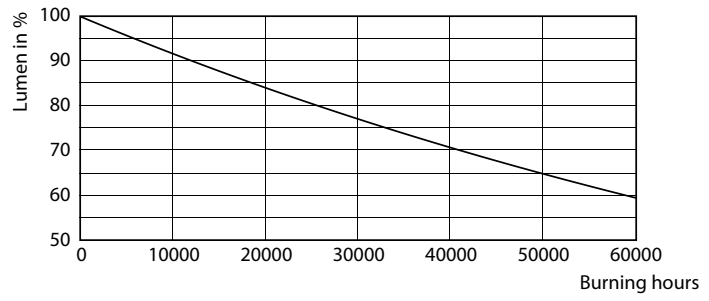

Đèn LED MASTER ExpertColor LV

MAS LED MR16 ExpertColor 6.7-50W 930 10D

LEDspot, MR16, 50 W, GU5.3, 3000 K, 480 lm, 40000 h

LEDspot, MR16, 50 W, GU5.3, 3000 K, 480 lm, 40000 h, 71.00 lm/W

Dữ liệu sản phẩm

Thông tin chung		Tần số đầu vào	
Đế đui đèn	GU5.3		- Hz
Tuổi thọ định mức	40.000 h	Công suất	6,7 W
Chu kỳ bật/tắt	50.000	Dòng điện bóng đèn (Danh định)	650 mA
Công nghệ chiếu sáng	LEDspot	Công suất tương đương	50 W
		Thời gian khởi động (Danh định)	0,5 s
		Thời gian khởi động đạt đến 60% độ sáng	0,5 s
		Hệ số công suất (dạng thập phân/phân số)	0,7
		Điện áp (Danh định)	ac electronic 12 V
Thông tin kỹ thuật về đèn		Nhiệt độ	
Mã màu ánh sáng	930 [CCT of 3000K]	Nhiệt độ vỏ định mức tối đa	92 °C
Góc chiếu định mức	10 °		
Quang thông	480 lm	Điều khiển và điều chỉnh độ sáng	
Cường độ sáng (Danh định)	5.000 cd	Có thể điều chỉnh độ sáng (Có hỗ trợ tăng/giảm sáng)	Chỉ với một số bộ điều chỉnh độ sáng cụ thể
Tên gọi/Mô tả màu sắc ánh sáng	Trắng (WH)		
Nhiệt độ màu (CCT)	3000 K	Cơ khí và vỏ đèn	
Hiệu suất phát quang định mức	71,00 lm/W	Hình dạng bóng đèn	MR16
Độ đồng đều màu sắc	<3	Trọng lượng tịnh (Bộ)	0,052 kg
Chỉ số hoàn màu (CRI)	97		
Hệ số suy giảm quang thông tại cuối tuổi thọ định mức	70 %		
Vận hành và điện			
Tần số lưới điện	- Hz		

Bản vẽ kích thước

Product	D	C
MAS LED MR16 ExpertColor 6.7-50W 930 10D	50,5 mm	46 mm

Dữ liệu phân bố ánh sáng

Spectral Power Distribution Colour - MAS LED MR16 ExpertColor 6.7-50W 930 10D

Accent Lighting Spots - MAS LED MR16 ExpertColor 6.7-50W 930 10D

Đèn LED MASTER ExpertColor LV

Dữ liệu phân bố ánh sáng

Light Distribution Diagram - MAS LED MR16 ExpertColor 6.7-50W 930 10D

Tuổi thọ

Life Expectancy Diagram

Lumen Maintenance Diagram - MAS LED MR16 ExpertColor 6.7-50W 930 10D