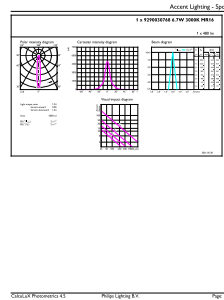

Dữ liệu sản phẩm

Tên sản phẩm đặt hàng	MAS LED MR16 ExpertColor 6.7-50W 930 10D
-----------------------	---

Tên sản phẩm đầy đủ	MAS LED MR16 ExpertColor 6.7-50W 930 10D
Mã sản phẩm đầy đủ	871951435705100
Mã đơn hàng	929003076808
Số vật liệu (12NC)	929003076808
Phần tử - Số lượng trên một bộ	1
EAN/UPC - Sản phẩm/Hộp	8719514357051
Phần tử - Số bộ trên một hộp ngoài	10
EAN/UPC - Vỏ	8719514357068

Bản vẽ kích thước

Product	D	C
MAS LED MR16 ExpertColor 6.7-50W 930 10D	50,5 mm	46 mm

Dữ liệu phân bố ánh sáng

Spectral Power Distribution Colour - MAS LED MR16 ExpertColor 6.7-50W 930 10D

Accent Lighting Spots - MAS LED MR16 ExpertColor 6.7-50W 930 10D

Đèn LED MASTER ExpertColor LV

Dữ liệu phân bố ánh sáng

Light Distribution Diagram - MAS LED MR16 ExpertColor 6.7-50W 930 10D

Tuổi thọ

Life Expectancy Diagram

Lumen Maintenance Diagram - MAS LED MR16 ExpertColor 6.7-50W 930 10D