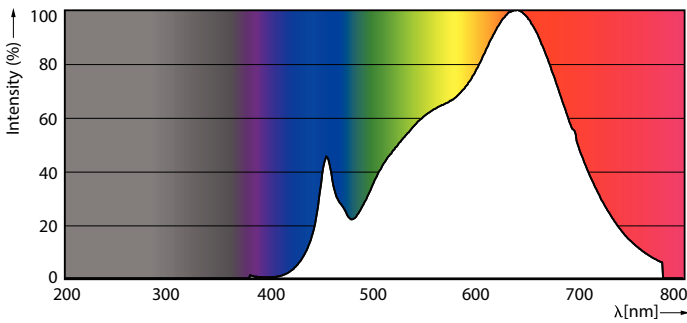

Đèn LED MASTER ExpertColor LV

MAS LED MR16 ExpertColor 6.7-50W 930 10D

LEDspot, MR16, 50 W, GU5.3, 3000 K, 480 lm, 40000 h

LEDspot, MR16, 50 W, GU5.3, 3000 K, 480 lm, 40000 h, 71.00 lm/W

Dữ liệu sản phẩm

Thông tin chung		Tần số đầu vào	
Đế đui đèn	GU5.3		- Hz
Tuổi thọ định mức	40.000 h	Công suất	6,7 W
Chu kỳ bật/tắt	50.000	Dòng điện bóng đèn (Danh định)	650 mA
Công nghệ chiếu sáng	LEDspot	Công suất tương đương	50 W
		Thời gian khởi động (Danh định)	0,5 s
		Thời gian khởi động đạt đến 60% độ sáng	0,5 s
		Hệ số công suất (dạng thập phân/phân số)	0,7
		Điện áp (Danh định)	ac electronic 12 V
Thông tin kỹ thuật về đèn		Nhiệt độ	
Mã màu ánh sáng	930 [CCT of 3000K]	Nhiệt độ vỏ định mức tối đa	92 °C
Góc chiếu định mức	10 °		
Quang thông	480 lm	Điều khiển và điều chỉnh độ sáng	
Cường độ sáng (Danh định)	5.000 cd	Có thể điều chỉnh độ sáng (Có hỗ trợ tăng/giảm sáng)	Chỉ với một số bộ điều chỉnh độ sáng cụ thể
Tên gọi/Mô tả màu sắc ánh sáng	Trắng (WH)		
Nhiệt độ màu (CCT)	3000 K	Cơ khí và vỏ đèn	
Hiệu suất phát quang định mức	71,00 lm/W	Hình dạng bóng đèn	MR16
Độ đồng đều màu sắc	<3	Trọng lượng tịnh (Bộ)	0,052 kg
Chỉ số hoàn màu (CRI)	97		
Hệ số suy giảm quang thông tại cuối tuổi thọ định mức	70 %		
Vận hành và điện			
Tần số lưới điện	- Hz		

Dữ liệu sản phẩm

Tên sản phẩm đặt hàng	MAS LED MR16 ExpertColor 6.7-50W 930 10D
-----------------------	---

Tên sản phẩm đầy đủ	MAS LED MR16 ExpertColor 6.7-50W 930 10D
Mã sản phẩm đầy đủ	871951435705100
Mã đơn hàng	929003076808
Số vật liệu (12NC)	929003076808
Phần tử - Số lượng trên một bộ	1
EAN/UPC - Sản phẩm/Hộp	8719514357051
Phần tử - Số bộ trên một hộp ngoài	10
EAN/UPC - Vỏ	8719514357068

Bản vẽ kích thước

Product	D	C
MAS LED MR16 ExpertColor 6.7-50W 930 10D	50,5 mm	46 mm

Dữ liệu phân bố ánh sáng

Spectral Power Distribution Colour - MAS LED MR16 ExpertColor 6.7-50W 930 10D

Accent Lighting Spots - MAS LED MR16 ExpertColor 6.7-50W 930 10D