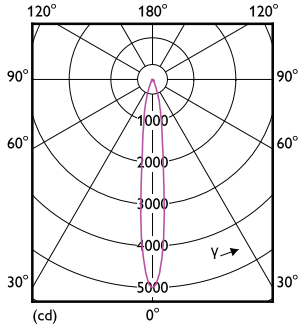

Đèn LED MASTER ExpertColor LV

MAS LED MR16 ExpertColor 6.7-50W 930 10D

LEDspot, MR16, 50 W, GU5.3, 3000 K, 480 lm, 40000 h

LEDspot, MR16, 50 W, GU5.3, 3000 K, 480 lm, 40000 h, 71.00 lm/W

Dữ liệu sản phẩm

Thông tin chung		Tần số đầu vào	
Đế đui đèn	GU5.3		- Hz
Tuổi thọ định mức	40.000 h	Công suất	6,7 W
Chu kỳ bật/tắt	50.000	Dòng điện bóng đèn (Danh định)	650 mA
Công nghệ chiếu sáng	LEDspot	Công suất tương đương	50 W
		Thời gian khởi động (Danh định)	0,5 s
		Thời gian khởi động đạt đến 60% độ sáng	0,5 s
		Hệ số công suất (dạng thập phân/phân số)	0,7
		Điện áp (Danh định)	ac electronic 12 V
Thông tin kỹ thuật về đèn		Nhiệt độ	
Mã màu ánh sáng	930 [CCT of 3000K]	Nhiệt độ vỏ định mức tối đa	92 °C
Góc chiếu định mức	10 °		
Quang thông	480 lm	Điều khiển và điều chỉnh độ sáng	
Cường độ sáng (Danh định)	5.000 cd	Có thể điều chỉnh độ sáng (Có hỗ trợ tăng/giảm sáng)	Chỉ với một số bộ điều chỉnh độ sáng cụ thể
Tên gọi/Mô tả màu sắc ánh sáng	Trắng (WH)		
Nhiệt độ màu (CCT)	3000 K	Cơ khí và vỏ đèn	
Hiệu suất phát quang định mức	71,00 lm/W	Hình dạng bóng đèn	MR16
Độ đồng đều màu sắc	<3	Trọng lượng tịnh (Bộ)	0,052 kg
Chỉ số hoàn màu (CRI)	97		
Hệ số suy giảm quang thông tại cuối tuổi thọ định mức	70 %		
Vận hành và điện			
Tần số lưới điện	- Hz		

Bản vẽ kích thước

Product	D	C
MAS LED MR16 ExpertColor 6.7-50W 930 10D	50,5 mm	46 mm

Dữ liệu phân bố ánh sáng

Spectral Power Distribution Colour - MAS LED MR16 ExpertColor 6.7-50W 930 10D

Accent Lighting Spots - MAS LED MR16 ExpertColor 6.7-50W 930 10D

Đèn LED MASTER ExpertColor LV

Dữ liệu phân bố ánh sáng

Light Distribution Diagram - MAS LED MR16 ExpertColor 6.7-50W 930 10D

Tuổi thọ

Life Expectancy Diagram

Lumen Maintenance Diagram - MAS LED MR16 ExpertColor 6.7-50W 930 10D