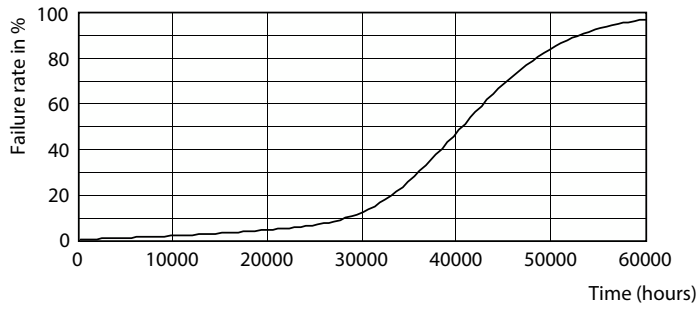

Tuổi thọ

Life Expectancy Diagram