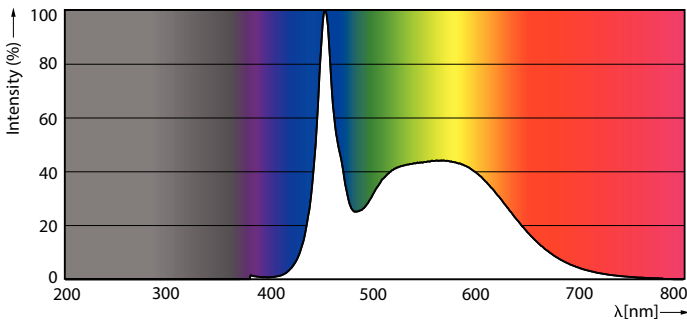

Spectral Power Distribution Colour - MAS LEDtube 1200mm HE 16.5W 865 T5 EU