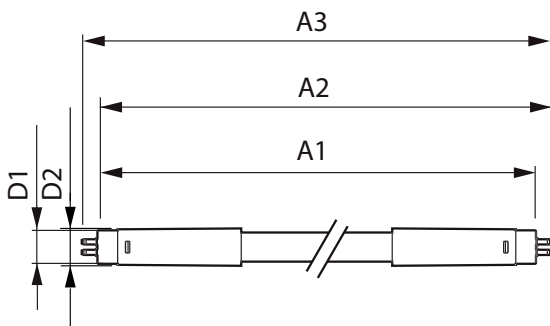

Condiciones de aplicación

Tecnología inalámbrica	No aplica
------------------------	-----------

Información del producto

Nombre del producto del pedido	MAS LEDtube 1200mm HE 16.5W 865 T5 EU
Nombre del producto completo	MAS LEDtube 1200mm HE 16.5W 865 T5 EU
Full EOC	871951433435900
Código del pedido	929003044602
N.º de material (12NC)	929003044602
Numerador: cantidad por paquete	1
EAN/UPC: producto/caja	8719514334359
Numerador: paquetes por caja externa	10
EAN/UPC - Caja	8719514334366

Plano de dimensiones

Product	D1	D2	A1	A2	A3
MAS LEDtube 1200mm HE 16.5W 865 T5 EU	15.7 mm	19 mm	1,149 mm	1,156.1 mm	1,163.2 mm

Tube LED MASTER Mains T5

Datos fotométricos

Light Distribution Diagram - MAS LEDtube 1200mm HE 16.5W 865 T5 EU