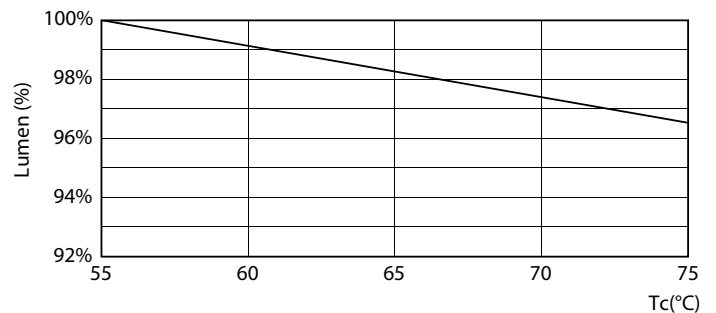

Datos del producto

Información general		Operación y aspectos eléctricos	
Tapa-base	G5	Temperatura de color correlacionada (nominal)	6500 K
Vida útil nominal	60,000 hora(s)	Eficacia lumínica (promedio) (nominal)	151 lm/W
Ciclo del interruptor	200,000	Consistencia de color	<6
Lighting Technology	LEDtube	Índice de producción de color (IRC)	80
Referencia de medición de flujo	Sphere	LLMF al final de la vida útil nominal (nominal)	70 %
Periodo de garantía	5 años	Photobiological safety according to EN 62471	RG0
Información técnica sobre la luz		Frecuencia de línea	50 to 60 Hz
Código de color	865 [CCT of 6500K]	Frecuencia de entrada	50 a 60 Hz
Ángulo de haz (nominal)	200 °	Consumo de energía	16.5 W
Flujo luminoso	2,500 lm	Corriente de la lámpara (nominal)	85 mA
Designación de color	luz natural fría	Tiempo de inicio (nominal)	0.5 s

General uniform lighting - MAS LEDtube 1200mm HE 16.5W 865 T5 EU

Spectral Power Distribution Colour - MAS LEDtube 1200mm HE 16.5W 865 T5 EU

Lifetime

Life Expectancy Diagram

Lumen Maintenance Diagram - MAS LEDtube 1200mm HE 16.5W 865 T5 EU