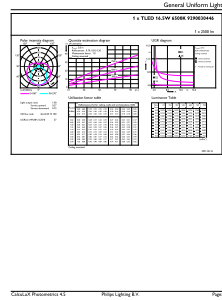

Condiciones de aplicación

Tecnología inalámbrica	No aplica
------------------------	-----------

Información del producto

Nombre del producto del pedido	MAS LEDtube 1200mm HE 16.5W 865 T5 EU
Nombre del producto completo	MAS LEDtube 1200mm HE 16.5W 865 T5 EU
Full EOC	871951433435900
Código del pedido	929003044602
N.º de material (12NC)	929003044602
Numerador: cantidad por paquete	1
EAN/UPC: producto/caja	8719514334359
Numerador: paquetes por caja externa	10
EAN/UPC - Caja	8719514334366

Plano de dimensiones

Product	D1	D2	A1	A2	A3
MAS LEDtube 1200mm HE 16.5W 865 T5 EU	15.7 mm	19 mm	1,149 mm	1,156.1 mm	1,163.2 mm

Tube LED MASTER Mains T5

Datos fotométricos

Light Distribution Diagram - MAS LEDtube 1200mm HE 16.5W 865 T5 EU

General uniform lighting - MAS LEDtube 1200mm HE 16.5W 865 T5 EU

Spectral Power Distribution Colour - MAS LEDtube 1200mm HE 16.5W 865 T5 EU

Lifetime

Life Expectancy Diagram

Lumen Maintenance Diagram - MAS LEDtube 1200mm HE 16.5W 865 T5 EU