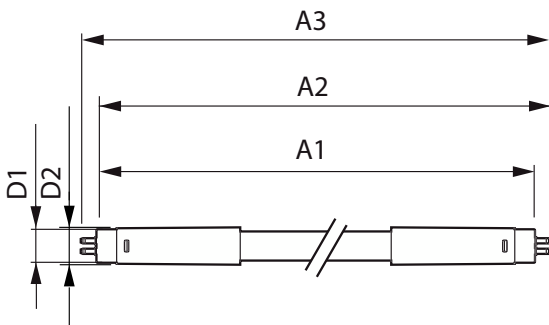

Θερμοκρασία

Μέγιστη θερμ. περιβλήματος λειτουργίας (ονομ.)	55 °C
--	-------

Συστήματα ελέγχου και ρύθμιση της έντασης

Με ρύθμιση έντασης	Όχι
--------------------	-----

Μηχανικά εξαρτήματα και Περιβλήμα

Φινίρισμα λαμπτήρα	Ματ
Υλικό λαμπτήρα	Γυαλί
Μήκος προϊόντος	1.200 mm
Σχήμα λαμπτήρα	T5
Καθαρό βάρος (τεμάχιο)	0,215 kg

Σχεδιάγραμμα διαστάσεων

Product	D1	D2	A1	A2	A3
MAS LEDtube 1200mm HE 16.5W 830 T5 EU	15,7 mm	19 mm	1.149 mm	1.156,1 mm	1.163,2 mm

Σωλήνας LED MASTER Mains T5

Φωτομετρικά δεδομένα

Light Distribution Diagram - MAS LEDtube 1200mm HE 16.5W 830 T5 EU