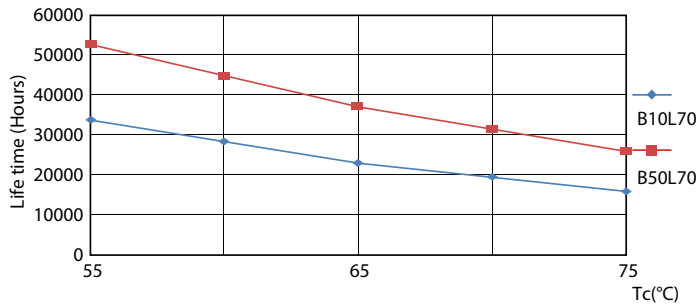

FailureRate

Lumen Maintenance Diagram - MAS LEDtube 1200mm HE 16.5W 830 T5 EU

LifetimeVsTc