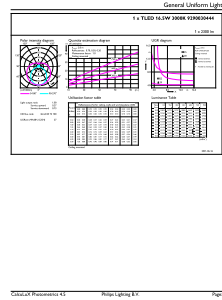

Θερμοκρασία

Μέγιστη θερμ. περιβλήματος λειτουργίας (ονομ.)	55 °C
--	-------

Συστήματα ελέγχου και ρύθμιση της έντασης

Με ρύθμιση έντασης	Όχι
--------------------	-----

Μηχανικά εξαρτήματα και Περιβλήμα

Φινίρισμα λαμπτήρα	Ματ
Υλικό λαμπτήρα	Γυαλί
Μήκος προϊόντος	1.200 mm
Σχήμα λαμπτήρα	T5
Καθαρό βάρος (τεμάχιο)	0,215 kg

Σχεδιάγραμμα διαστάσεων

Product	D1	D2	A1	A2	A3
MAS LEDtube 1200mm HE 16.5W 830 T5 EU	15,7 mm	19 mm	1.149 mm	1.156,1 mm	1.163,2 mm

Σωλήνας LED MASTER Mains T5

Φωτομετρικά δεδομένα

Light Distribution Diagram - MAS LEDtube 1200mm HE 16.5W 830 T5 EU

General uniform lighting - MAS LEDtube 1200mm HE 16.5W 830 T5 EU

Spectral Power Distribution Colour - MAS LEDtube 1200mm HE 16.5W 830 T5 EU

Διάρκεια ζωής

Life Expectancy Diagram

Lumen Maintenance Diagram - MAS LEDtube 1200mm HE 16.5W 830 T5 EU