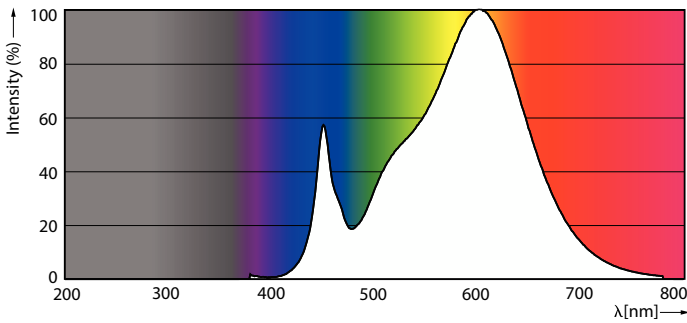

Spectral Power Distribution Colour - MAS LEDtube 1200mm HE 16.5W 830 T5 EU