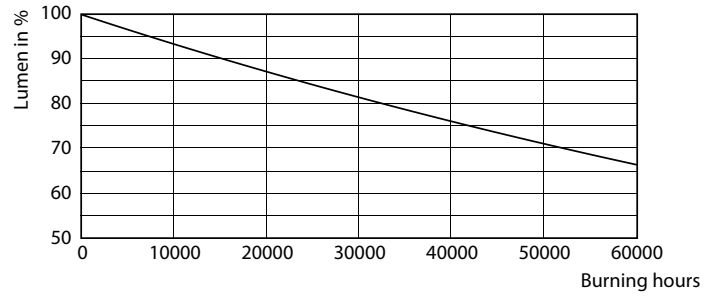

Σωλήνας LED MASTER Mains T5

Διάρκεια ζωής