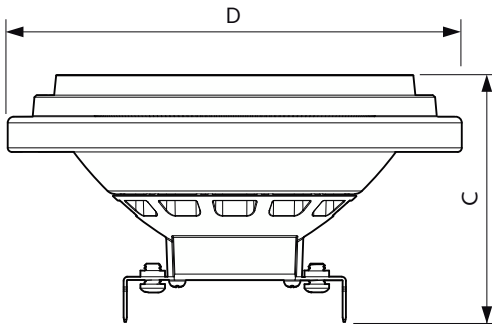

Σχεδιάγραμμα διαστάσεων

Product	D	C
MAS ExpertColor 14.8-75W 940 AR111 24D	111 mm	61 mm

ΣΤΟΤ LED MASTER ExpertColor AR111

Φωτομετρικά δεδομένα

Light Distribution Diagram - MAS ExpertColor 14.8-75W 940 AR111 24D