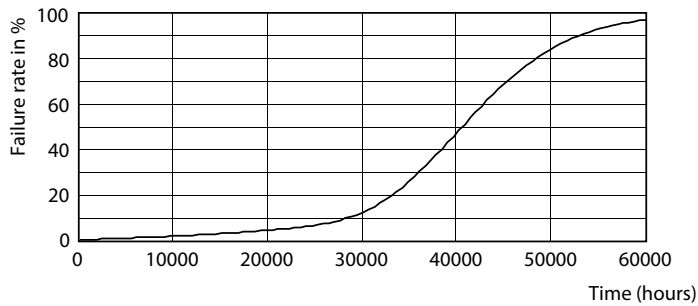

Διάρκεια ζωής

Life Expectancy Diagram