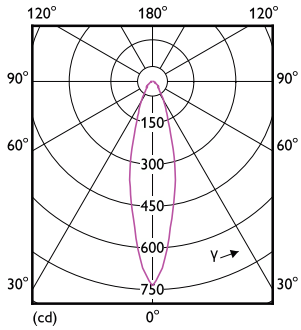

ΣΤΟΤ LED MASTER ExpertColor AR111

Φωτομετρικά δεδομένα

Light Distribution Diagram - MAS ExpertColor 14.8-75W 940 AR111 24D