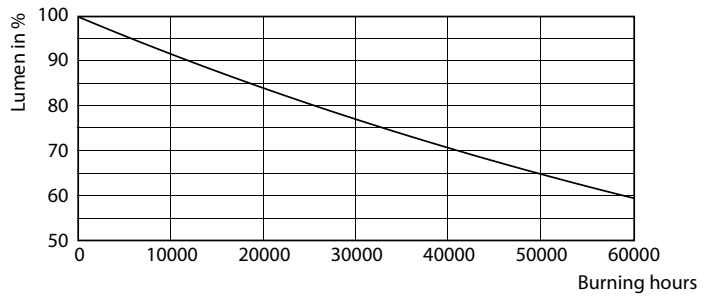

Lumen Maintenance Diagram - MAS ExpertColor 14.8-75W 940 AR111 24D