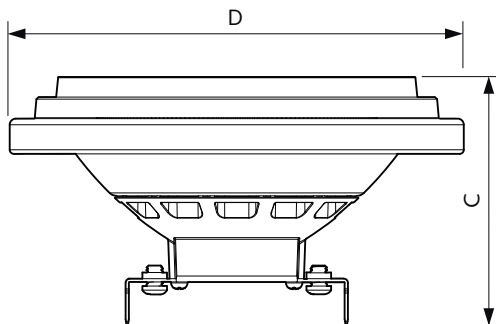

MASTER LED-spot ExpertColor AR111

Effekten som tilsvarer	75 W
Starttid (nom.)	0,5 s
Tiden det tar før lyset er på 60 %	0,5 s
Effektfaktor (brøk)	0,7
Spenning (nom.)	ac electronic 12 V

Temperatur

Maksimal temperatur for innfatningen (nom.)	85 °C

Kontroller og dimming

Kan dimmes	Kun med bestemte dimmere

Mekanikk og innfatning

Lyspæreoverflate	Matt
Lyspæreform	AR111
Nettvekt (stykk)	0,160 kg

Godkjenning og bruksområde

Energieffektivitet, klasse	G
Egnet til effektbelysning	Ja
Energiforbruk kWh/1000 t	15 kWh
EPREL-registreringsnummeret er:	648259
CE-merke	Ja

I samsvar med EU RoHS	Ja
EyeComfort	Ja
For omgivelsestemperaturer mellom	-20 til +45 °C

Bruksforhold

Kan produktet brukes i lukkede armaturer?	No

Produktdata

Produktnavn for bestilling	MAS ExpertColor 14.8-75W 927 AR111 45D
Fullstendig produktnavn	MAS ExpertColor 14.8-75W 927 AR111 45D
Full EOC	871951433381900
Lokal kodebeskrivelse	3756847
Bestillingskode	929003042702
Materialenr. (12NC)	929003042702
Lokal bestillingskode	3756847
Antall – per pakke	1
EAN/UPC – produkt/boks	8719514333819
SAP-teller – pakker per utvendige	6
EAN/UPC – boks	8719514333826

Målskisse

Product	D	C
MAS ExpertColor 14.8-75W 927 AR111 45D	111 mm	61 mm