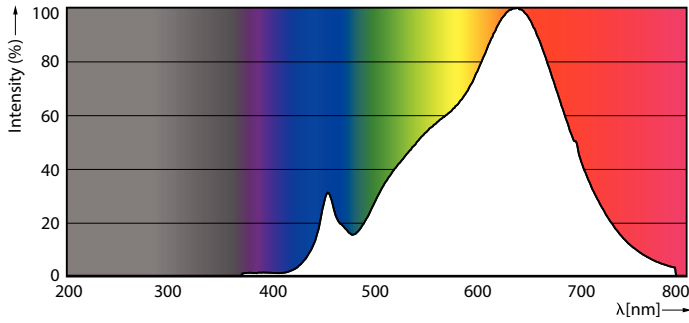

MASTER LED-spot ExpertColor AR111

Fotometriske data

Spectral Power Distribution Colour - MAS ExpertColor 14.8-75W 927 AR111 45D