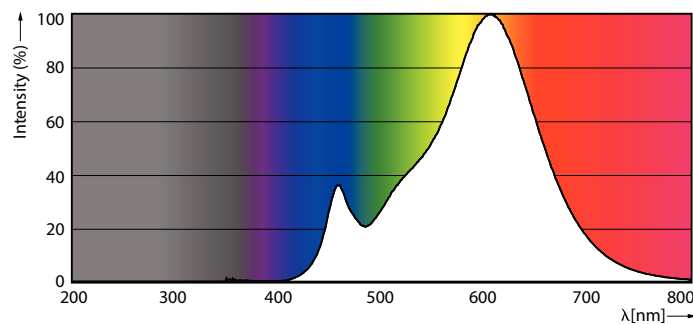

Φωτομετρικά δεδομένα

Spectral Power Distribution Colour - CoreProLEDbulb ND 13-100W A60 E27 927