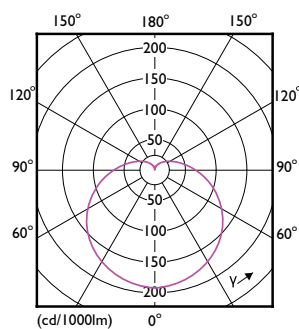

Σχεδιάγραμμα διαστάσεων

Product	D	C
CoreProLEDbulb ND 13-100W A60 E27 927	60 mm	120 mm

Φωτομετρικά δεδομένα

Spectral Power Distribution Colour - CoreProLEDbulb ND 13-100W A60 E27 927

Light Distribution Diagram - CoreProLEDbulb ND 13-100W A60 E27 927