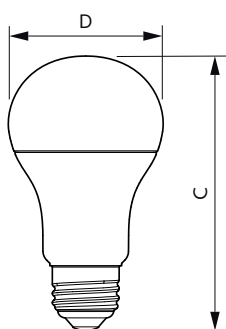

Θερμοκρασία	
Μέγιστη θερμ. περιβλήματος λειτουργίας (ονομ.)	105 °C

Συστήματα ελέγχου και ρύθμιση της έντασης	
Με ρύθμιση έντασης	Όχι

Μηχανικά εξαρτήματα και Περιβλήμα	
Φινίρισμα λαμπτήρα	Ματ
Υλικό λαμπτήρα	Πλαστικό
Σχήμα λαμπτήρα	A60M

CorePro LEDbulb

Καθαρό βάρος (τεμάχιο)	0,042 kg
------------------------	----------

Έγκριση και Εφαρμογή

Κατηγορία ενεργειακής απόδοσης	E
Κατανάλωση ενέργειας kWh/1000 ώρες	13 kWh
Αρ. εγγραφής EPREL	1211081
Συμβατότητα με την οδηγία RoHS της ΕΕ	Ναι
EyeComfort	Ναι
Τιμή τρεμοπαίγματος (PstLM)	1
Στροβοσκοπικό εφέ	0,4
Εύρος θερμοκρασίας περιβάλλοντος	-20 °C έως +45 °C

Σχεδιάγραμμα διαστάσεων

Product	D	C
CoreProLEDbulb ND 13-100W A60 E27 927	60 mm	120 mm

Φωτομετρικά δεδομένα

Spectral Power Distribution Colour - CoreProLEDbulb ND 13-100W A60 E27 927

Light Distribution Diagram - CoreProLEDbulb ND 13-100W A60 E27 927