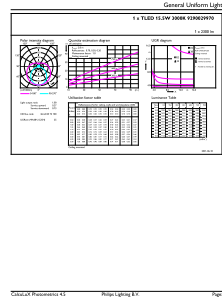

Δεδομένα Προϊόντων

Γενικές πληροφορίες		Γωνία δέσμης (ονομ.)	
Βάση-κάλυμμα	G13	190 μοίρα(ες)	
Ονομαστική διάρκεια ζωής	60.000 h	Φωτεινή ροή	2.300 lm
Κύκλος λειτουργίας	50.000	Ανάθεση χρωμάτων	Λευκό (WH)
Lighting Technology	LEDtube	Σχετική θερμοκρασία χρώματος (ονομ.)	3000 K
Αναφορά μέτρησης φωτεινής ροής	Sphere	Απόδοση φωτεινότητας (διαβαθμισμένη) (ονομ.)	148 lm/W
Τεχνικά χαρακτηριστικά φωτισμού		Συνάφεια χρωμάτων	<6
Κωδικός χρώματος	830 [CCT of 3000K]	Δείκτης χρωματικής απόδοσης (CRI)	80
		LLMF στο τέλος της ονομαστικής διάρκειας ζωής (ονομ.)	70 %

Υλικό λαμπτήρα	Γυαλί
Μήκος προϊόντος	1.200 mm
Σχήμα λαμπτήρα	T8
Καθαρό βάρος (πεμάχιο)	0,215 kg
Έγκριση και Εφαρμογή	
Κατηγορία ενεργειακής απόδοσης	D
Προϊόν εξοικονόμησης ενέργειας	Ναι
Σημάνσεις εγκρίσεων	Συμμόρφωση με την οδηγία RoHS
Κατανάλωση ενέργειας kWh/1000 ώρες	16 kWh
Αρ. εγγραφής EPREL	2302853
Σήμανση CE	Ναι
Συμβατότητα με την οδηγία RoHS της ΕΕ	Ναι
Τιμή τρεμοπαίγματος (PstLM)	1
Στροβοσκοπικό εφέ	0,4
Εύρος θερμοκρασίας περιβάλλοντος	-20 έως +45 °C

Σχεδιάγραμμα διαστάσεων

Product	D1	D2	A1	A2	A3
MAS LEDtube VLE UN 1200mm UO 15.5W830 T8	26 mm	28 mm	1.199 mm	1.205 mm	1.213 mm

Ευθύγραμμος λαμπτήρας LED MASTER Value Universal T8

Φωτομετρικά δεδομένα

Spectral Power Distribution Colour - MAS LEDtube VLE UN 1200mm UO 15.5W830 T8