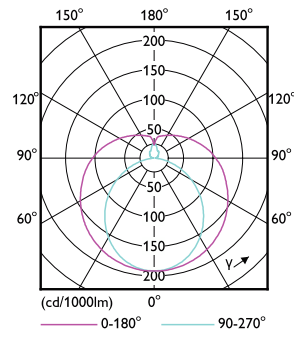

Light Distribution Diagram - MAS LEDtube VLE UN 1200mm UO 15.5W830 T8