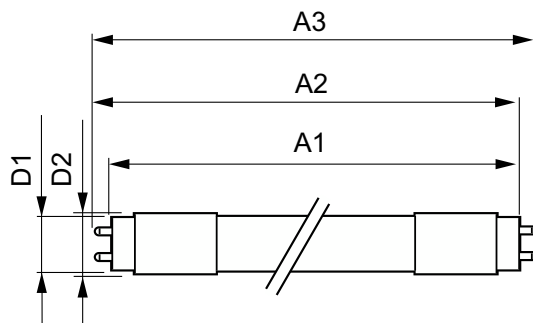

Υλικό λαμπτήρα	Γυαλί
Μήκος προϊόντος	1.200 mm
Σχήμα λαμπτήρα	T8
Καθαρό βάρος (πεμάχιο)	0,215 kg
Έγκριση και Εφαρμογή	
Κατηγορία ενεργειακής απόδοσης	D
Προϊόν εξοικονόμησης ενέργειας	Ναι
Σημάνσεις εγκρίσεων	Συμμόρφωση με την οδηγία RoHS
Κατανάλωση ενέργειας kWh/1000 ώρες	16 kWh
Αρ. εγγραφής EPREL	2302853
Σήμανση CE	Ναι
Συμβατότητα με την οδηγία RoHS της ΕΕ	Ναι
Τιμή τρεμοπαίγματος (PstLM)	1
Στροβοσκοπικό εφέ	0,4
Εύρος θερμοκρασίας περιβάλλοντος	-20 έως +45 °C

Στοιχεία προϊόντος

Όνομα παραγωγέας προϊόντος	MAS LEDtube VLE UN 1200mm UO 15.5W830 T8
Πλήρες όνομα προϊόντος	MAS LEDtube VLE UN 1200mm UO 15.5W830 T8
Full EOC	871951431668300
Υπολογισμένη περιγραφή τοπικού κωδικού B2B	MLDTVU15/1283UN
Κωδικός παραγγελίας	31668300
Αρ. υλικού (12NC)	929002997002
Τοπικός κωδικός	MLDTVU15/1283UN
Αριθμητής - Ποσότητα ανά συσκευασία	1
EAN/UPC - Προϊόν/Θήκη	8719514316683
Αριθμητής SAP - Πακέτα ανά εξωτερικό κουτί	10
EAN/UPC - Κιβώτιο	8719514316690

Σχεδιάγραμμα διαστάσεων

Product	D1	D2	A1	A2	A3
MAS LEDtube VLE UN 1200mm UO 15.5W830 T8	26 mm	28 mm	1.199 mm	1.205 mm	1.213 mm