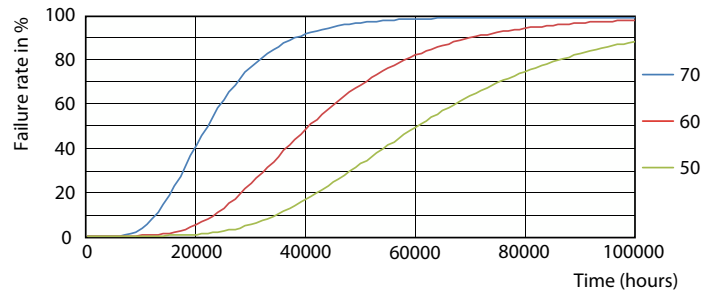

LEDtube 60K 5070 LifetimeVsTc-LED

Ευθύγραμμος λαμπτήρας LED MASTER Value Universal T8

Διάρκεια ζωής

Lumen Maintenance Diagram - MAS LEDtube VLE UN 1200mm UO 15.5W830 T8

Life Expectancy Diagram

LEDtube 60K 5070 FailureRate-LED