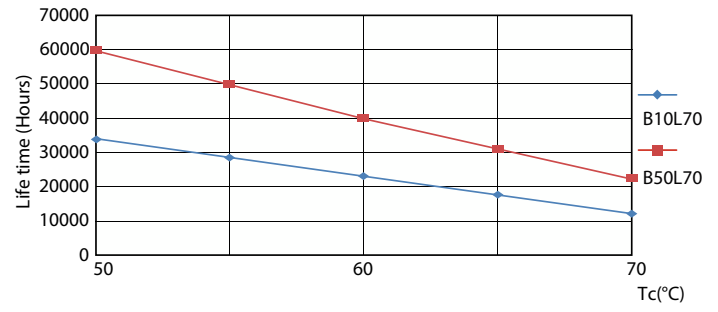

Δεδομένα Προϊόντων

Γενικές πληροφορίες		Γωνία δέσμης (ονομ.)	
Βάση-κάλυμμα	G13	190 μοίρα(ες)	
Ονομαστική διάρκεια ζωής	60.000 h	Φωτεινή ροή	2.300 lm
Κύκλος λειτουργίας	50.000	Ανάθεση χρωμάτων	Λευκό (WH)
Lighting Technology	LEDtube	Σχετική θερμοκρασία χρώματος (ονομ.)	3000 K
Αναφορά μέτρησης φωτεινής ροής	Sphere	Απόδοση φωτεινότητας (διαβαθμισμένη) (ονομ.)	148 lm/W
Τεχνικά χαρακτηριστικά φωτισμού		Συνάφεια χρωμάτων	<6
Κωδικός χρώματος	830 [CCT of 3000K]	Δείκτης χρωματικής απόδοσης (CRI)	80
		LLMF στο τέλος της ονομαστικής διάρκειας ζωής (ονομ.)	70 %

Υλικό λαμπτήρα	Γυαλί
Μήκος προϊόντος	1.200 mm
Σχήμα λαμπτήρα	T8
Καθαρό βάρος (πεμάχιο)	0,215 kg
Έγκριση και Εφαρμογή	
Κατηγορία ενεργειακής απόδοσης	D
Προϊόν εξοικονόμησης ενέργειας	Ναι
Σημάνσεις εγκρίσεων	Συμμόρφωση με την οδηγία RoHS
Κατανάλωση ενέργειας kWh/1000 ώρες	16 kWh
Αρ. εγγραφής EPREL	2302853
Σήμανση CE	Ναι
Συμβατότητα με την οδηγία RoHS της ΕΕ	Ναι
Τιμή τρεμοπαίγματος (PstLM)	1
Στροβοσκοπικό εφέ	0,4
Εύρος θερμοκρασίας περιβάλλοντος	-20 έως +45 °C

General uniform lighting - MAS LEDtube VLE UN 1200mm UO 15.5W830 T8

Light Distribution Diagram - MAS LEDtube VLE UN 1200mm UO 15.5W830 T8

Διάρκεια ζωής

Lumen Maintenance Diagram - MAS LEDtube VLE UN 1200mm UO 15.5W830 T8