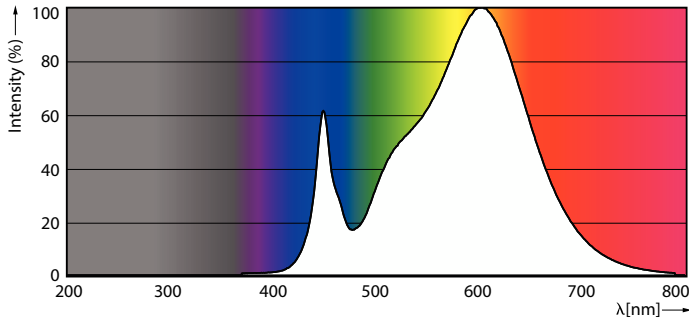

Ευθύγραμμος λαμπτήρας LED MASTER Value Universal T8

Φωτομετρικά δεδομένα

Spectral Power Distribution Colour - MAS LEDtube VLE UN 1200mm UO 15.5W830 T8