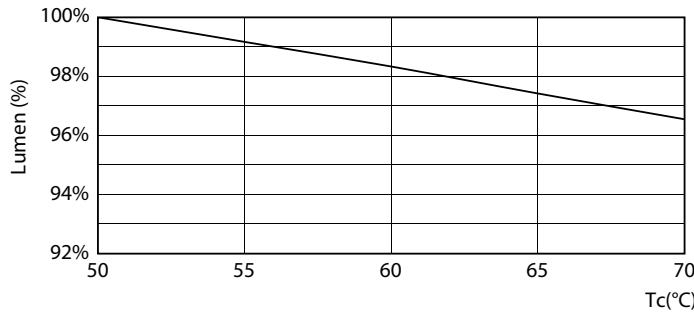

Διάρκεια ζωής

Lumen Maintenance Diagram - MAS LEDtube VLE UN 1200mm UO 15.5W830 T8