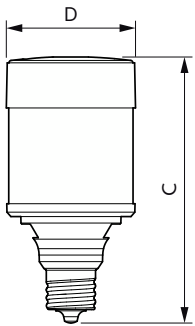

Datos del producto

Información general		Compatibilidad de balastos	
Tapa-base	EX39	Solo red eléctrica	
Vida útil nominal	50,000 hora(s)	Temperatura	
Ciclo del interruptor	50,000	T° estuche máxima (nominal)	41 °C
Lighting Technology	LED	Controles y atenuación	
Periodo de garantía	5 años	Regulable	Regulación de intensidad preestablecida
Información técnica sobre la luz		Mecánica y carcasa	
LLMF al final de la vida útil nominal (nominal)	70 %	Acabado de la luz	Transparente
Operación y aspectos eléctricos		Material del foco	Plástico
Frecuencia de línea	50 to 60 Hz	Forma del foco	Corncob
Frecuencia de entrada	50 a 60 Hz	Peso neto (pieza)	0.891 kg
Consumo de energía	115 W	Aprobación y aplicación	
Factor de potencia (fracción)	0.9	Producto de ahorro de energía	Sí
Voltaje (nominal)	120-277 V	Consumo energético kWh/1000 h	115 kWh
Tipo UL	Tipo B HIB_UL (lista+clasificación UL)		
Potencia equivalente (solo LED HID)	HPS 250W, MH 320W		

Plano de dimensiones

Product	D	C
115CC/LED/850/LS EX39 G2 BB 3/1	102 mm	211 mm

Datos fotométricos

Light Distribution Diagram - 115CC/LED/850/LS EX39 G2 BB 3/1

General uniform lighting - 115CC/LED/850/LS EX39 G2 BB 3/1