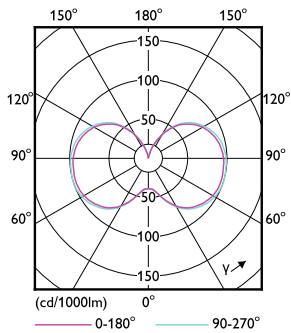

Datos del producto

Información general		Compatibilidad de balastos	
Tapa-base	EX39	Solo red eléctrica	
Vida útil nominal	50,000 hora(s)	Temperatura	
Ciclo del interruptor	50,000	T° estuche máxima (nominal)	41 °C
Lighting Technology	LED	Controles y atenuación	
Periodo de garantía	5 años	Regulable	Regulación de intensidad preestablecida
Información técnica sobre la luz		Mecánica y carcasa	
LLMF al final de la vida útil nominal (nominal)	70 %	Acabado de la luz	Transparente
Operación y aspectos eléctricos		Material del foco	Plástico
Frecuencia de línea	50 to 60 Hz	Forma del foco	Corncob
Frecuencia de entrada	50 a 60 Hz	Peso neto (pieza)	0.891 kg
Consumo de energía	115 W	Aprobación y aplicación	
Factor de potencia (fracción)	0.9	Producto de ahorro de energía	Sí
Voltaje (nominal)	120-277 V	Consumo energético kWh/1000 h	115 kWh
Tipo UL	Tipo B HIB_UL (lista+clasificación UL)		
Potencia equivalente (solo LED HID)	HPS 250W, MH 320W		

LED Corn Cobs

Rango de temperatura ambiente	-20 °C a 45 °C
Condiciones de aplicación	
se puede usar en luminarias cerradas	Yes
Información del producto	
Nombre del producto del pedido	115CC/LED/850/LS EX39 G2 BB 3/1
Nombre del producto completo	115CC/LED/850/LS EX39 G2 BB 3/1

Plano de dimensiones

Product	D	C
115CC/LED/850/LS EX39 G2 BB 3/1	102 mm	211 mm

Datos fotométricos

Light Distribution Diagram - 115CC/LED/850/LS EX39 G2 BB 3/1

General uniform lighting - 115CC/LED/850/LS EX39 G2 BB 3/1