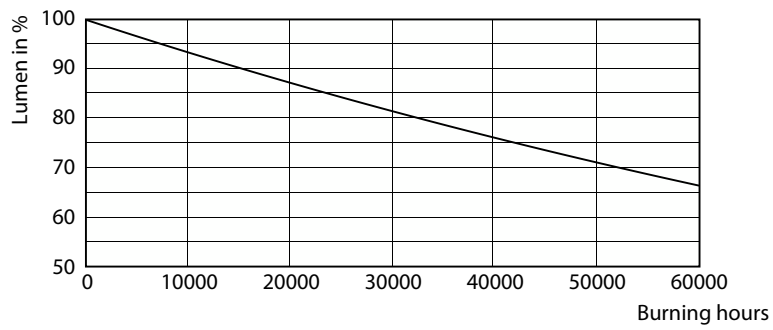

LED Corn Cobs

Lifetime

Lumen Maintenance Diagram - 115CC/LED/850/LS EX39 G2 BB 3/1