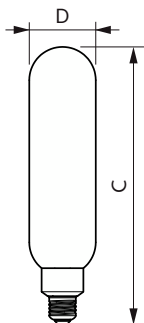

Κλασικοί λαμπτήρες LED νήματος

Θερμοκρασία	
Μέγιστη θερμ. περιβλήματος λειτουργίας (ονομ.)	45 °C
Συστήματα ελέγχου και ρύθμιση της έντασης	
Με ρύθμιση έντασης	Μόνο με ροοστάτες συγκεκριμένου τύπου
Μηχανικά εξαρτήματα και Περιβλήμα	
Φινίρισμα λαμπτήρα	Κεχριμπαρένιο
Υλικό λαμπτήρα	Γυαλί
Συνολικό μήκος	273 mm
Συνολικό πλάτος	66 mm
Συνολικό ύψος	273 mm
Διαστάσεις (Υψος x Πλάτος x Βάθος)	273 x 66 x 273 mm
Σχήμα λαμπτήρα	T65
Καθαρό βάρος (τεμάχιο)	0,196 kg
Έγκριση και Εφαρμογή	
Κατανάλωση ενέργειας kWh/1000 ώρες	7 kWh
Σήμανση CE	Ναι
Συμβατότητα με την οδηγία RoHS της ΕΕ	Ναι
EyeComfort	Ναι

Σχεδιάγραμμα διαστάσεων

Καινοτομίες LED	EyeComfort
Τιμή τρεμοπαίγματος (PstLM)	1
Στροβοσκοπικό εφέ	0,4
Εύρος θερμοκρασίας περιβάλλοντος	-20 έως +45 °C
Προϋποθέσεις εφαρμογής	
μπορεί να χρησιμοποιηθεί σε κλειστά φωτιστικά;	No
Στοιχεία προϊόντος	
Όνομα παραγωγέας προϊόντος	LED classic-giant 40W E27 T65 GOLD DIM
Πλήρες όνομα προϊόντος	LED classic-giant 40W E27 T65 GOLD DIM
Full EOC	871951431380400
Κωδικός παραγγελίας	31380400
Αρ. υλικού (12NC)	929002983701
Αριθμητής - Ποσότητα ανά συσκευασία	1
EAN/UPC - Προϊόν/Θήκη	8719514313804
Αριθμητής SAP - Πακέτα ανά εξωτερικό κουτί	2
EAN/UPC - Κιβώτιο	8719514313811

Product	D	C
LED classic-giant 40W E27 T65 GOLD DIM	66 mm	273 mm