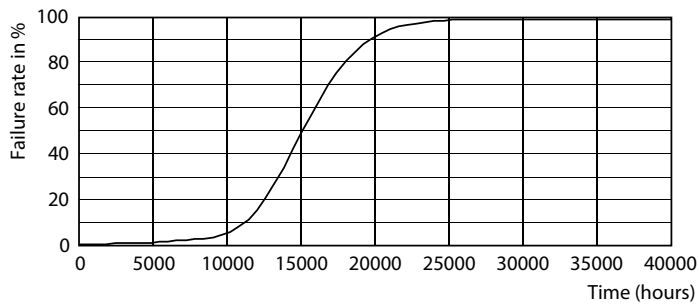

Κλασικοί λαμπτήρες LED νήματος

Φωτομετρικά δεδομένα

Spectral Power Distribution Colour - LED classic-giant 40W E27 T65 GOLD DIM

Light Distribution Diagram - LED classic-giant 40W E27 T65 GOLD DIM

Διάρκεια ζωής

Life Expectancy Diagram

Lumen Maintenance Diagram - LED classic-giant 40W E27 T65 GOLD DIM