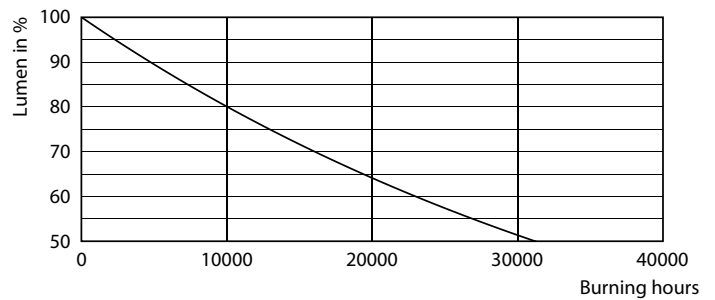

Κλασικοί λαμπτήρες LED νήματος

Φωτομετρικά δεδομένα

Spectral Power Distribution Colour - LED classic-giant 40W E27 T65 GOLD DIM

Light Distribution Diagram - LED classic-giant 40W E27 T65 GOLD DIM

Διάρκεια ζωής

Life Expectancy Diagram

Lumen Maintenance Diagram - LED classic-giant 40W E27 T65 GOLD DIM