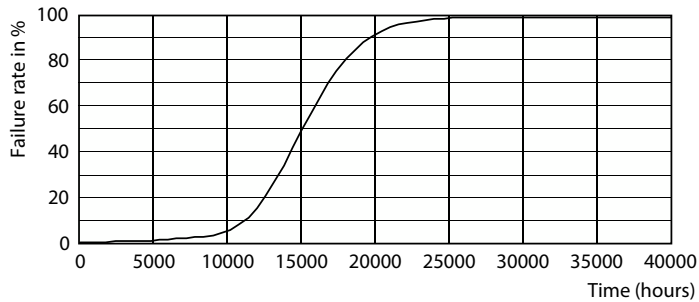

Classic filament LEDbulbs

Fotometriske data

Light Distribution Diagram - LED classic-giant 40W E27 G200 GOLD DIM

Spectral Power Distribution Colour - LED classic-giant 40W E27 G200 GOLD DIM

Levetid

Life Expectancy Diagram

Lumen Maintenance Diagram - LED classic-giant 40W E27 G200 GOLD DIM