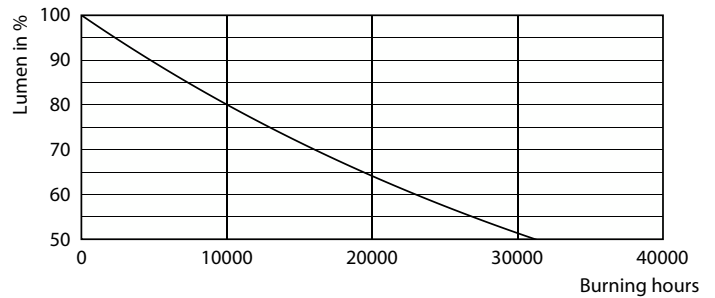

Classic filament LEDbulbs

Fotometriske data

Light Distribution Diagram - LED classic-giant 40W E27 G200 GOLD DIM

Spectral Power Distribution Colour - LED classic-giant 40W E27 G200 GOLD DIM

Levetid

Life Expectancy Diagram

Lumen Maintenance Diagram - LED classic-giant 40W E27 G200 GOLD DIM