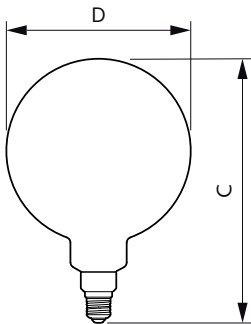

# Classic filament LEDbulbs

Temperatur	
Maksimal temperatur for innfatningen (nom.)	45 °C

Kontroller og dimming	
Kan dimmes	Kun med bestemte dimmere

Mekanikk og innfatning	
Lyspæreoverflate	Ravfarget
Lyspæremateriale	Glass
Total lengde	286 mm
Total bredde	202 mm
Total høyde	286 mm
Mål (høyde x bredde x høyde)	286 x 202 x 286 mm
Lyspæreform	G200
Nettvekt (stykk)	0,360 kg

## Målskisse

Product	D	C
LED classic-giant 40W E27 G200 GOLD DIM	202 mm	286 mm