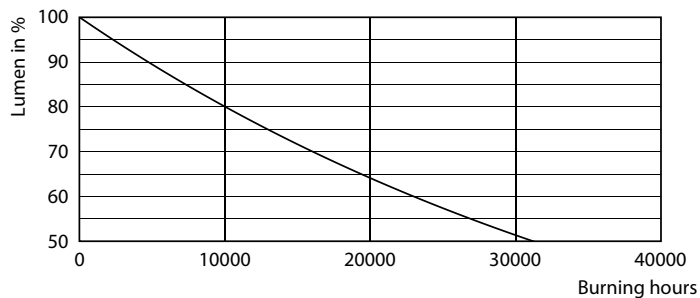

Klasické LED žárovky s vláknem

Fotometrické údaje

Light Distribution Diagram - LED classic-giant 40W E27 A160 GOLD DIM

Spectral Power Distribution Colour - LED classic-giant 40W E27 A160 GOLD DIM

Životnost

Life Expectancy Diagram

Lumen Maintenance Diagram - LED classic-giant 40W E27 A160 GOLD DIM