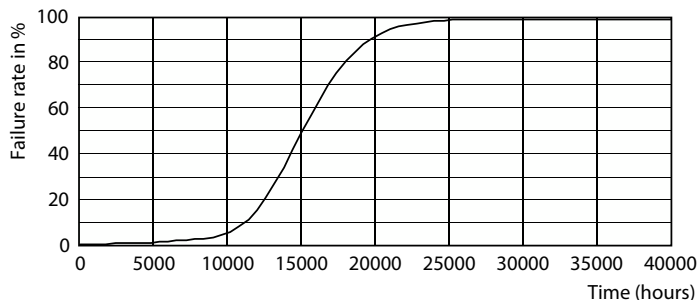

Klasické LED žárovky s vláknem

Fotometrické údaje

Light Distribution Diagram - LED classic-giant 40W E27 A160 GOLD DIM

Spectral Power Distribution Colour - LED classic-giant 40W E27 A160 GOLD DIM

Životnost

Life Expectancy Diagram

Lumen Maintenance Diagram - LED classic-giant 40W E27 A160 GOLD DIM