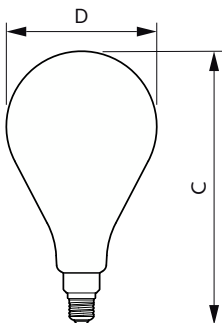

Κλασικοί λαμπτήρες LED νήματος

Θερμοκρασία	
Μέγιστη θερμ. περιβλήματος λειτουργίας (ονομ.)	45 °C

Συστήματα ελέγχου και ρύθμιση της έντασης	
Με ρύθμιση έντασης	Μόνο με ροοστάτες συγκεκριμένου τύπου

Μηχανικά εξαρτήματα και Περιβλήμα	
Φινίρισμα λαμπτήρα	φιμέ
Υλικό λαμπτήρα	Γυαλί
Συνολικό μήκος	293 mm
Συνολικό πλάτος	162 mm
Συνολικό ύψος	293 mm
Διαστάσεις (Υψος x Πλάτος x Βάθος)	293 x 162 x 293 mm
Σχήμα λαμπτήρα	A160
Καθαρό βάρος (τεμάχιο)	0,230 kg

Σχεδιάγραμμα διαστάσεων

Product	D	C
LED giant 20W E27 A160 1800K smoky D	162 mm	293 mm

Κλασικοί λαμπτήρες LED νήματος

Φωτομετρικά δεδομένα

Spectral Power Distribution Colour - LED giant 20W E27 A160 1800K smoky D