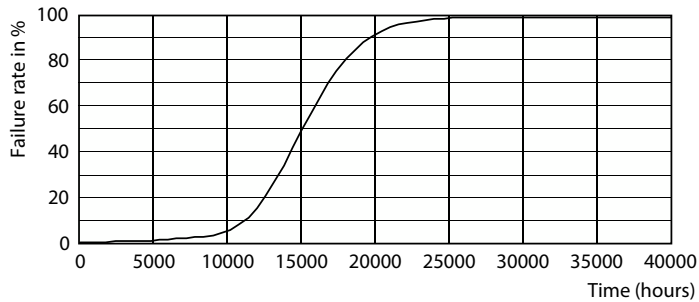

Κλασικοί λαμπτήρες LED νήματος

Φωτομετρικά δεδομένα

Spectral Power Distribution Colour - LED giant 20W E27 A160 1800K smoky D

Light Distribution Diagram - LED giant 20W E27 A160 1800K smoky D

Διάρκεια ζωής

Life Expectancy Diagram

Lumen Maintenance Diagram - LED giant 20W E27 A160 1800K smoky D