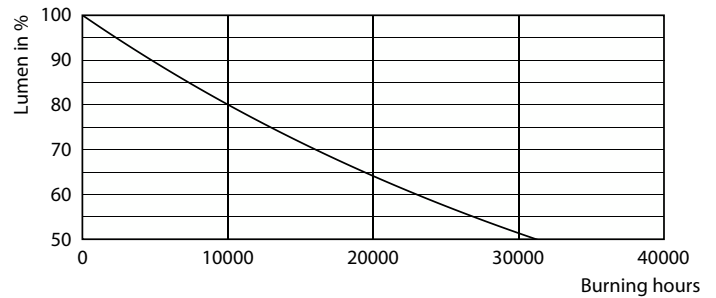

Κλασικοί λαμπτήρες LED νήματος

Φωτομετρικά δεδομένα

Spectral Power Distribution Colour - LED giant 20W E27 A160 1800K smoky D

Light Distribution Diagram - LED giant 20W E27 A160 1800K smoky D

Διάρκεια ζωής

Life Expectancy Diagram

Lumen Maintenance Diagram - LED giant 20W E27 A160 1800K smoky D