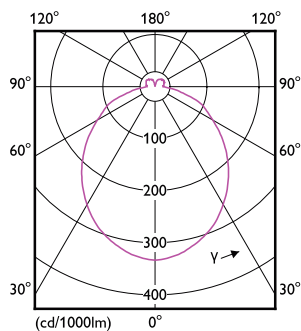

Light Distribution Diagram - Corepro LEDspot 550lm GU10 830 120D