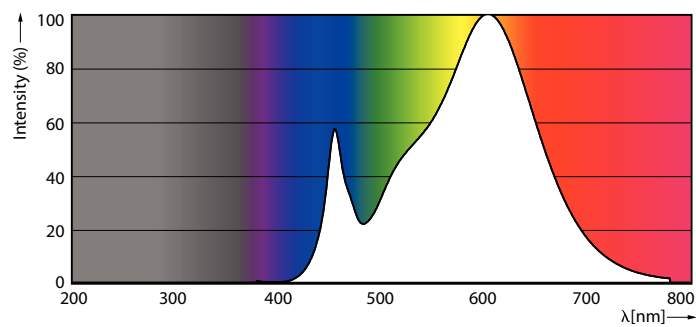

Φωτομετρικά δεδομένα

Spectral Power Distribution Colour - Corepro LEDspot 550lm GU10 830 120D