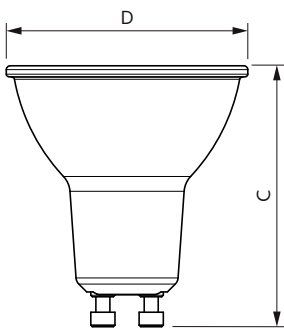

### Μηχανικά εξαρτήματα και Περιβάλημα

Σχήμα λαμπτήρα	PAR16
Καθαρό βάρος (τεμάχιο)	0,045 kg

### Σχεδιάγραμμα διαστάσεων

Product	D	C
Corepro LEDspot 550lm GU10 830 120D	50 mm	54 mm