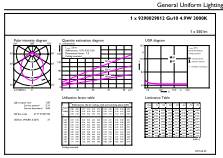

CorePro LED σποτ MV

Φωτομετρικά δεδομένα

General uniform lighting - Corepro LEDspot 550lm GU10 830 120D