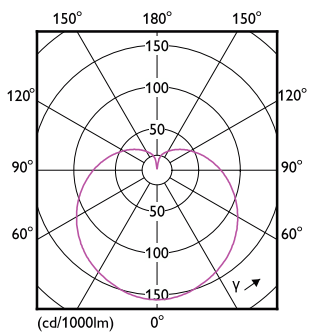

Light Distribution Diagram - CorePro lustre ND 7-60W E14 840 P48 FR