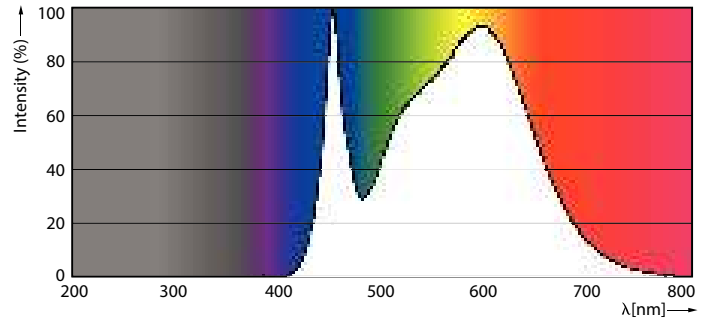

CorePro LED kaars- en kogellampen - Plastic

Fotometrische gegevens

General uniform lighting - CorePro lustre ND 7-60W E14 840 P48 FR

Spectral Power Distribution Colour - CorePro lustre ND 7-60W E14 840 P48 FR