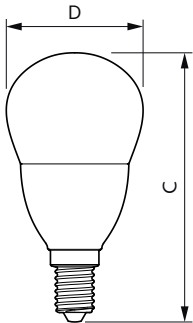

Flikkerwaarde (PstLM)	1
Stroboscoopeffectwaarde (SVM)	0,4
Bereik omgevingstemperatuur	-20 tot +45 °C

Toepassingsomstandigheden

kan dit worden gebruikt in gesloten armaturen	No
---	----

Productgegevens

Productnaam voor bestelling	CorePro lustre ND 7-60W E14 840 P48 FR
Volledige productnaam	CorePro lustre ND 7-60W E14 840 P48 FR
Full EOC	871951431308800
Bestelcode	8719514313088
Materiaalnr. (12NC)	929002973302
Lokale code	31308800
Numerator - Aantal per pak	1
EAN/UPC - product/behuizing	8719514313088
Numerator - Dozen per buitendoos	10
EAN/UPC - Case	8719514313095

Maatschets

Product	D	C
CorePro lustre ND 7-60W E14 840 P48 FR	48 mm	95 mm

CorePro LED kaars- en kogellampen - Plastic

Fotometrische gegevens

General uniform lighting - CorePro lustre ND 7-60W E14 840 P48 FR