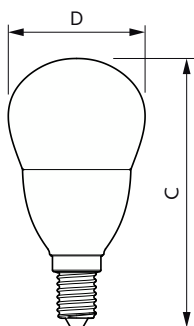

Θερμοκρασία	
Μέγιστη θερμ. περιβλήματος λειτουργίας (ονομ.)	87 °C

Συστήματα ελέγχου και ρύθμιση της έντασης	
Με ρύθμιση έντασης	Όχι

Μηχανικά εξαρτήματα και Περιβλήμα	
Φινίρισμα λαμπτήρα	Ματ
Υλικό λαμπτήρα	Πλαστικό
Σχήμα λαμπτήρα	P48

CorePro LEDcandle

Καθαρό βάρος (τεμάχιο)	0,023 kg
------------------------	----------

Έγκριση και Εφαρμογή

Κατηγορία ενεργειακής απόδοσης	E
Κατανάλωση ενέργειας kWh/1000 ώρες	7 kWh
Αρ. εγγραφής EPREL	453216
Σήμανση CE	Ναι
Συμβατότητα με την οδηγία RoHS της ΕΕ	Ναι
EyeComfort	Ναι
Τιμή τρεμοπαίγματος (PstLM)	1
Στροβοσκοπικό εφέ	0,4
Εύρος θερμοκρασίας περιβάλλοντος	-20 έως +45 °C

Σχεδιάγραμμα διαστάσεων

Product	D	C
CorePro lustre ND 7-60W E14 840 P48 FR	48 mm	95 mm

Φωτομετρικά δεδομένα

General uniform lighting - CorePro lustre ND 7-60W E14 840 P48 FR

Spectral Power Distribution Colour - CorePro lustre ND 7-60W E14 840 P48 FR