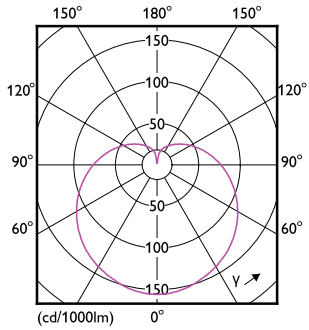

CorePro LEDcandle

Φωτομετρικά δεδομένα

Light Distribution Diagram - CorePro lustre ND 7-60W E14 840 P48 FR