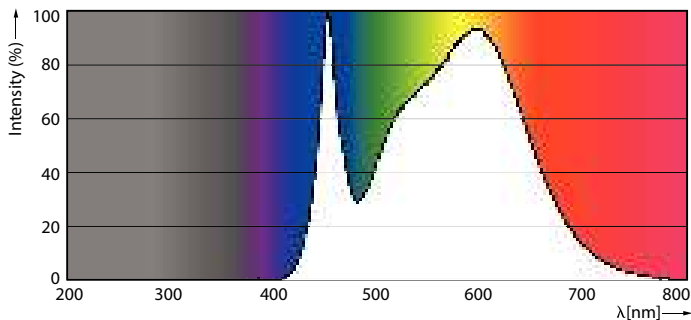

Φωτομετρικά δεδομένα

Spectral Power Distribution Colour - CorePro lustre ND 7-60W E14 840 P48 FR