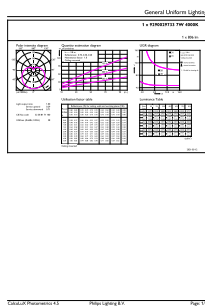

Σχεδιάγραμμα διαστάσεων

Product	D	C
CorePro lustre ND 7-60W E14 840 P48 FR	48 mm	95 mm

Φωτομετρικά δεδομένα

General uniform lighting - CorePro lustre ND 7-60W E14 840 P48 FR

Spectral Power Distribution Colour - CorePro lustre ND 7-60W E14 840 P48 FR