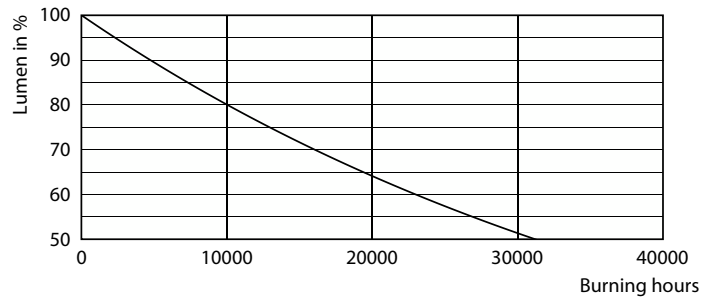

Lumen Maintenance Diagram - CorePro lustre ND 7-60W E14 827 P48 FR