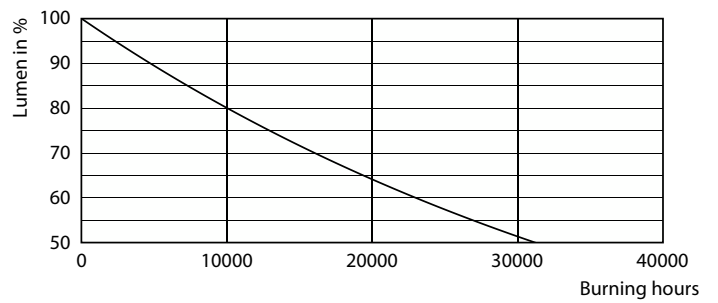

Lumen Maintenance Diagram - CorePro lustre ND 7-60W E14 827 P48 FR