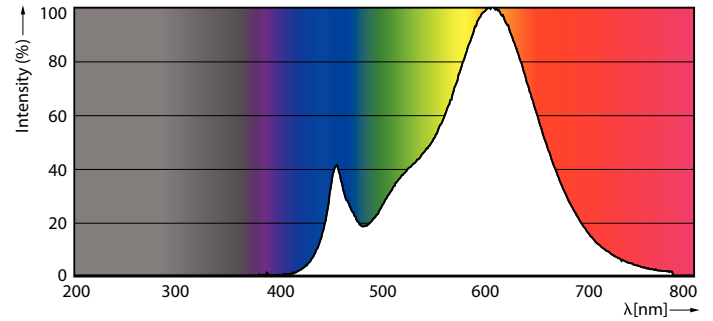

Spectral Power Distribution Colour - CorePro lustre ND 7-60W E14 827 P48 FR

General uniform lighting - CorePro lustre ND 7-60W E14 827 P48 FR