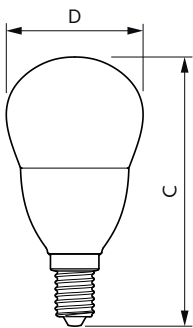

## Abmessungsskizzen

Product	D	C
CorePro lustre ND 7-60W E14 827 P48 FR	48 mm	93 mm