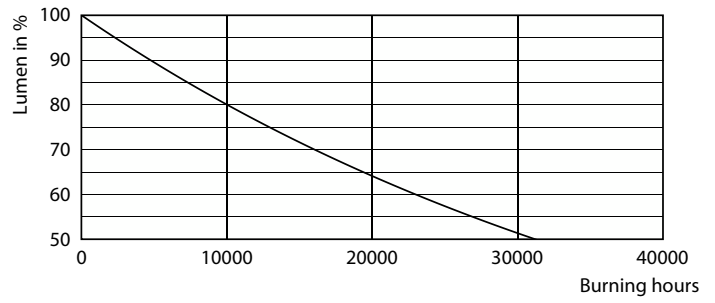

Lumen Maintenance Diagram - CorePro lustre ND 7-60W E27 827 P48 FR