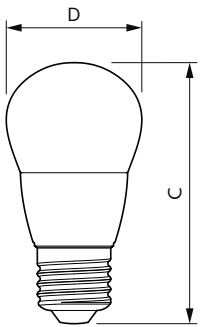

CorePro LEDcandles og prismepærer i plast

Mekanikk og innfatning

Lyspæreoverflate	Matt
Lyspæremateriale	Plast
Lyspæreform	P48
Nettvekt (stykk)	0,028 kg

Godkjenning og bruksområde

Energieffektivitet, klasse	E
Energiforbruk kWh/1000 t	7 kWh
EPREL-registreringsnummeret er:	453213
CE-merke	Ja
I samsvar med EU RoHS	Ja
EyeComfort	Ja
Flimmerverdi (PstLM)	1
Stroboskopisk effekt	0,4
For omgivelsestemperaturer mellom	-20 til +45 °C

Målskisse

Product	D	C
CorePro lustre ND 7-60W E27 827 P48 FR	48 mm	95 mm

Fotometriske data

Light Distribution Diagram - CorePro lustre ND 7-60W E27 827 P48 FR

Spectral Power Distribution Colour - CorePro lustre ND 7-60W E27 827 P48 FR