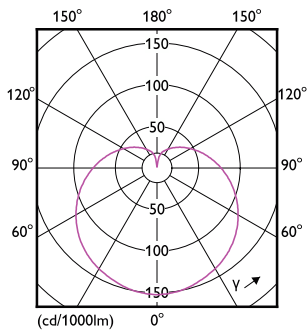

Bruksforhold

Trådløs teknologi	Ikke relevant
-------------------	---------------

Produktdata

Produktnavn for bestilling	CorePro lustre ND 7-60W E27 827 P48 FR
Fullstendig produktnavn	CorePro lustre ND 7-60W E27 827 P48 FR
Full EOC	871951431302600
Bestillingskode	929002973002
Materialenr. (12NC)	929002973002
Antall – per pakke	1
EAN/UPC – produkt/boks	8719514313026
SAP-teller – pakker per utvendige	10
EAN/UPC – boks	8719514313033

Målskisse

Product	D	C
CorePro lustre ND 7-60W E27 827 P48 FR	48 mm	95 mm

Fotometriske data

Light Distribution Diagram - CorePro lustre ND 7-60W E27 827 P48 FR

Spectral Power Distribution Colour - CorePro lustre ND 7-60W E27 827 P48 FR