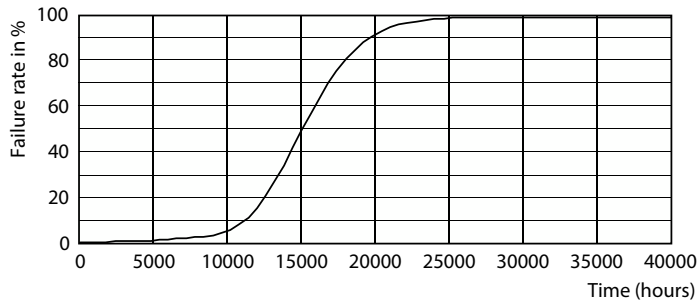

CorePro LEDcandles og prismepærer i plast

Fotometriske data

General uniform lighting - CorePro lustre ND 7-60W E27 827 P48 FR

Levetid

Life Expectancy Diagram