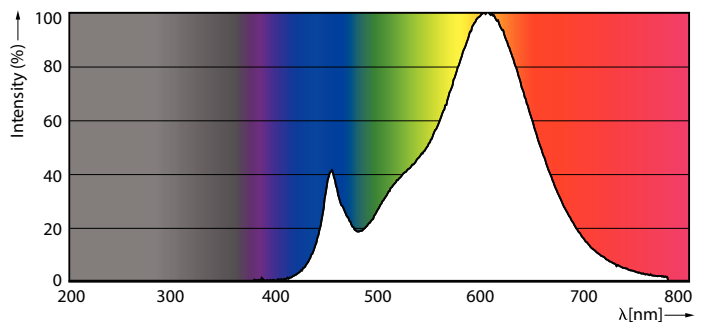

Produktdata

Generell informasjon		Photobiological safety according to EN 62471	
Sokkelbase	E27	RG1	
Nominell levetid	15 000 time(r)	Drift og elektronikk	
Brytersyklus	50 000	Line Frequency	50 to 60 Hz
Lighting Technology	LEDbulb	Inngangsfrekvens	50 til 60 Hz
Referanse for fluksmåling	Sphere	Effektforbruk	7 W
Garantiperiode	2 år	lyskildestrom (nom.)	59 mA
Teknisk belysning		Effekten som tilsværer	60 W
Fargekode	827 [CCT of 2700K]	Starttid (nom.)	0,5 s
Lysytelse	806 lm	Tiden det tar før lyset er på 60 %	0.5 s
Fargebetegnelse	Varmhvit (WW)	Effektfaktor (brøk)	0.51
Korrelert fargetemperatur (nom.)	2700 K	Spennning (nom.)	220-240 V
Lysutbytte (vurdert) (Nom)	115,00 lm/W	Temperatur	
Fargesamsvar	<6	Maksimal temperatur for innfatningen (nom.)	83 °C
Fargegjengivelsesindeks (CRI)	80	Kontroller og dimming	
Nominell vedlikeholdsfaktor for lyskildelumen ved utgangen av nominell levetid (nom.)	70 %	Kan dimmes	Nei

Målskisse

Product	D	C
CorePro lustre ND 7-60W E27 827 P48 FR	48 mm	95 mm

Fotometriske data

Light Distribution Diagram - CorePro lustre ND 7-60W E27 827 P48 FR

Spectral Power Distribution Colour - CorePro lustre ND 7-60W E27 827 P48 FR