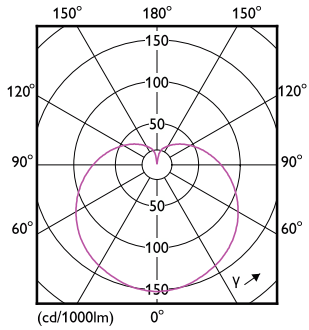

CorePro LED kaars- en kogellampen - Plastic

Fotometrische gegevens

Light Distribution Diagram - CorePro lustre ND 7-60W E27 827 P48 FR