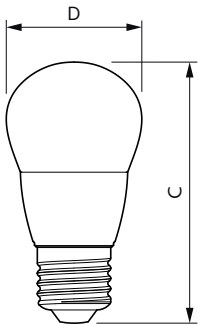

CorePro LED kaars- en kogellampen - Plastic

Overeenkomstig vermogen	60 W
Opstarttijd (nom.)	0,5 s
Opwarmtijd tot 60% licht	0,5 s
Arbeidsfactor	0,51
Spanning (nom.)	220-240 V

Operationele temperatuur

T-behuizing maximaal (nom.)	83 °C

Dimbaarheid en regelsystemen

Dimbaar	Nee

Eigenschappen behuizing en afmetingen

Lampafwerking	Mat
Lampmateriaal	Kunststof
Lampvorm	P48
Nettogewicht (per stuk)	0,028 kg

Keurmerken en classificaties

Energie-efficiëntieklasse	E
Energieverbruik kWh/1.000 uur	7 kWh
EPREL-registratienummer	453213
CE-markering	Ja
Conform EU RoHS-richtlijn	Ja

EyeComfort	Ja
Flikkerwaarde (PstLM)	1
Stroboscoopeffectwaarde (SVM)	0,4
Bereik omgevingstemperatuur	-20 tot +45 °C

Toepassingsomstandigheden

kan dit worden gebruikt in gesloten armaturen No

Productgegevens

Productnaam voor bestelling	CorePro lustre ND 7-60W E27 827 P48 FR
Volledige productnaam	CorePro lustre ND 7-60W E27 827 P48 FR
Full EOC	871951431302600
Bestelcode	8719514313026
Materiaalnr. (12NC)	929002973002
Lokale code	31302600
Numerator - Aantal per pak	1
EAN/UPC - product/behuizing	8719514313026
Numerator - Dozen per buitendoos	10
EAN/UPC - Case	8719514313033

Maatschets

Product	D	C
CorePro lustre ND 7-60W E27 827 P48 FR	48 mm	95 mm