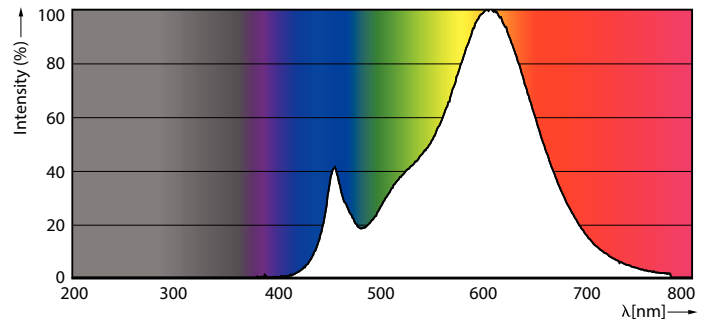

Spectral Power Distribution Colour - CorePro lustre ND 7-60W E27 827 P48 FR

General Uniform Lighting Page 10

General uniform lighting - CorePro lustre ND 7-60W E27 827 P48 FR