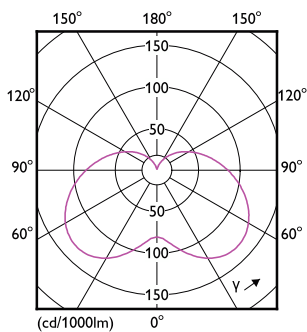

Condiții de utilizare

poate fi folosit în corpuri de iluminat închise	No
---	----

Date despre produs

Nume comandă produs	CorePro candle ND 7-60W E14 865 B38 FR
Numele complet al produsului	CorePro LEDcandle ND 7-60W E14 865 B38 FR
Full EOC	871951431300200
Cod de comandă	31300200
Număr material (12NC)	929002972902
Numărător – Cantitate per pachet	1
EAN/UPC – Produs/Cutie	8719514313002
Numărător SAP – Pachete per exterior	10
EAN/UPC – Cutie	8719514313019

Cote

Product	D	C
CorePro candle ND 7-60W E14 865 B38 FR	48 mm	93 mm

Date fotometrice

Light Distribution Diagram - CorePro candle ND 7-60W E14 865 B38 FR

Spectral Power Distribution Colour - CorePro candle ND 7-60W E14 865 B38 FR