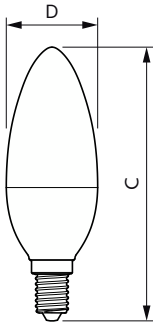

Catalog de date

Informații generale	
Baza elementului de fixare	E14
Durată de viață nominală	15.000 ore
Ciclu de comutare	50.000
Lighting Technology	LEDbulb
Perioadă de garanție	2 ani
Date tehnice lumină	
Cod culoare	865 [CCT of 6500K]
Flux luminos	806 lm
Denumirea culorii	Lumină naturală rece
Temperatură de culoare corelată (nom.)	6500 K
Randament luminos (nominal) (nom.)	115,00 lm/W
Consistență culori	<6
Indice de redare a culorilor (IRC)	80
Factorul de menținere a fluxului luminos al lămpii la sfârșitul duratei de viață nominale (nom.)	70 %

CorePro LEDcandle

Sisteme de comandă și reglarea intensității luminoase

Cu reglarea intensității luminoase	Nu
------------------------------------	----

Sistem mecanic și carcasă

Finisaj bec	Mat
Material bec	Plastic
Formă bec	B38
Greutate netă (bucată)	0,053 kg

Condiții de utilizare

poate fi folosit în corpuri de iluminat închise	No
---	----

Date despre produs

Nume comandă produs	CorePro candle ND 7-60W E14 865 B38 FR
Numele complet al produsului	CorePro LEDcandle ND 7-60W E14 865 B38 FR
Full EOC	871951431300200
Cod de comandă	31300200
Număr material (12NC)	929002972902
Numărător – Cantitate per pachet	1
EAN/UPC – Produs/Cutie	8719514313002
Numărător SAP – Pachete per exterior	10
EAN/UPC – Cutie	8719514313019

Cote

Product	D	C
CorePro candle ND 7-60W E14 865 B38 FR	48 mm	93 mm

Date fotometrice

Light Distribution Diagram - CorePro candle ND 7-60W E14 865 B38 FR

Spectral Power Distribution Colour - CorePro candle ND 7-60W E14 865 B38 FR