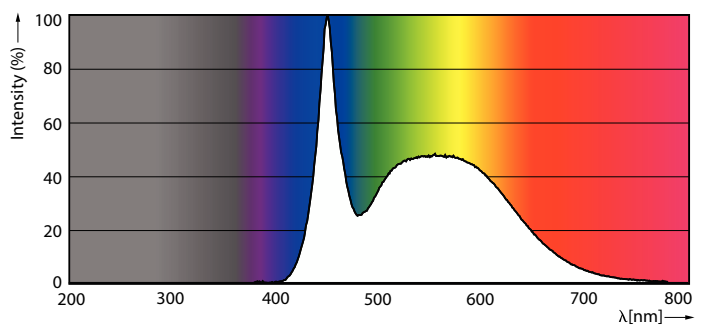

CorePro LEDcandle

CorePro LEDcandle ND 7-60W E14 865 B38 FR

CorePro, LEDbulb, B38, 60 W, E14, 6500 K, 806 lm, CRI 80, 15000 ore, Plastic

Lampa de tip lumânare CorePro LEDcandle este proiectată pentru înlocuirea vechilor lămpi cu incandescentă. Este compatibilă cu instalațiile cu dulie E14 fiind un produs atractiv mai ales pentru candelabre. Lămpile cu LED asigură reduceri impresionante ale consumului de energie și minimizează costurile de întreținere. Acestea sunt disponibile atât în varianta cu glob clar cât și mat.

Catalog de date

Informații generale	
Baza elementului de fixare	E14
Durată de viață nominală	15.000 ore
Ciclu de comutare	50.000
Lighting Technology	LEDbulb
Perioadă de garanție	2 ani
Date tehnice lumină	
Cod culoare	865 [CCT of 6500K]
Flux luminos	806 lm
Denumirea culorii	Lumină naturală rece
Temperatură de culoare corelată (nom.)	6500 K
Randament luminos (nominal) (nom.)	115,00 lm/W
Consistență culori	<6
Indice de redare a culorilor (IRC)	80
Factorul de menținere a fluxului luminos al lămpii la sfârșitul duratei de viață nominale (nom.)	70 %

Cote

Product	D	C
CorePro candle ND 7-60W E14 865 B38 FR	48 mm	93 mm

Date fotometrice

Light Distribution Diagram - CorePro candle ND 7-60W E14 865 B38 FR

Spectral Power Distribution Colour - CorePro candle ND 7-60W E14 865 B38 FR