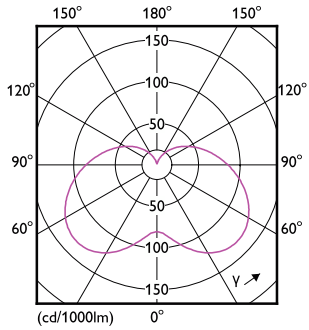

CorePro LED kaars- en kogellampen - Plastic

Fotometrische gegevens

Light Distribution Diagram - CorePro candle ND 7-60W E14 865 B38 FR