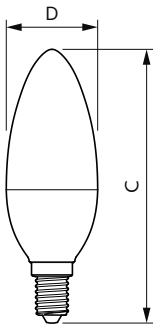

Eigenschappen behuizing en afmetingen

| | |
|-------------------------|-----------|
| Lampafwerking | Mat |
| Lampmateriaal | Kunststof |
| Lampvorm | B38 |
| Nettogewicht (per stuk) | 0,053 kg |

Keurmerken en classificaties

Maatschets

| Product | D | C |
|----------------------------------------|-------|-------|
| CorePro candle ND 7-60W E14 865 B38 FR | 48 mm | 93 mm |

CorePro LED kaars- en kogellampen - Plastic

Fotometrische gegevens