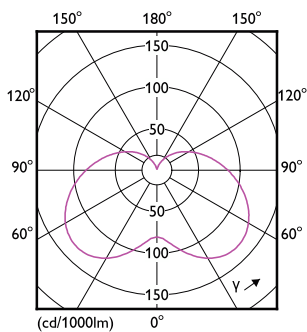

Conditions d'application

peut-il être utilisé dans des luminaires fermés ? No

Données du produit

Nom du produit de la commande	CorePro candle ND 7-60W E14 840 B38 FR
Nom de produit complet	CorePro LEDcandle ND 7-60W E14 840 B38 FR
Code EOC	871951431298200
Code de commande	31298200
Code 12NC	929002972702
Numérateur - Quantité par kit	1
Code EAN - Produit/Boîte	8719514312982
Conditionnement par carton	10
Codes EAN/UPC - Boîte	8719514312999

Schéma dimensionnel

Product	D	C
CorePro candle ND 7-60W E14 840 B38 FR	38 mm	114 mm

Données photométriques

Light Distribution Diagram - CorePro candle ND 7-60W E14 840 B38 FR

Spectral Power Distribution Colour - CorePro candle ND 7-60W E14 840 B38 FR