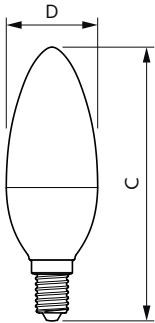

Lampes CorePro Flamme et Sphérique

Commandes et gradation

Variation de l'intensité lumineuse	Non
------------------------------------	-----

Mécanique et boîtier

Finition ampoule	Dépoli
Matériaux des lampes	Plastique
Forme de la lampe	B38
Poids net (pièce)	0,053 kg

Schéma dimensionnel

Product	D	C
CorePro candle ND 7-60W E14 840 B38 FR	38 mm	114 mm

Données photométriques

Light Distribution Diagram - CorePro candle ND 7-60W E14 840 B38 FR

Spectral Power Distribution Colour - CorePro candle ND 7-60W E14 840 B38 FR