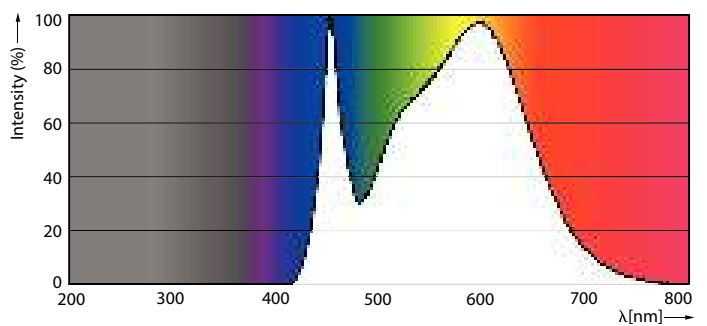

Données du produit

Informations générales	
Culot	E14
Durée de vie nominale	15 000 h
Nombre de cycles d'allumage	50 000
Type de lampe	LEDbulb
Garantie	2 ans
Données techniques de l'éclairage	
Code couleur	840 [CCT of 4000K]
Flux lumineux	806 lm
Désignation de la couleur	Blanc froid (CW)
Température de couleur corrélée (nom.)	4000 K
Efficacité lumineuse (nominale)	115,00 lm/W
Cohérence des couleurs	<6
Indice de rendu de couleur (IRC)	80
LLMF à la fin de la durée de vie nominale (nom.)	70 %

Schéma dimensionnel

Product	D	C
CorePro candle ND 7-60W E14 840 B38 FR	38 mm	114 mm

Données photométriques

Light Distribution Diagram - CorePro candle ND 7-60W E14 840 B38 FR

Spectral Power Distribution Colour - CorePro candle ND 7-60W E14 840 B38 FR