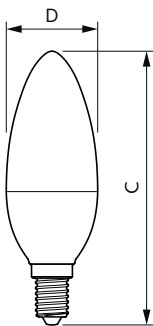

Údaje o produktu

Obecné informace		Světelný tok na konci jmenovité životnosti (jmen.)	
Patice krytky	E14	Světelný tok na konci jmenovité životnosti (jmen.)	70 %
Nominální životnost	15 000 h	Photobiological safety according to EN 62471	RG1
Cyklus zapnutí	50 000	Provozní a elektrické	
Lighting Technology	LEDbulb	Frekvence sítě	50 to 60 Hz
Záruční lhůta	2 roky	Vstupní frekvence	50 až 60 Hz
Světelně technické		Spotřeba energie	7 W
Kód barvy	840 [CCT of 4000K]	Proud zdroje (jmen.)	59 mA
Světelný tok	806 lm	Ekvivalentní příkon	60 W
Barevné konstrukce	Studená bílá (CW)	Doba spuštění (jmen.)	0,5 s
Náhradní teplota chromatičnosti (jmen.)	4000 K	Doba zahřívání do 60 % světla	0.5 s
Měrný výkon (jmen.) (nom.)	115,00 lm/W	Účinnost (zlomek)	0.51
Konzistence barev	<6	Napětí (jmen.)	220-240 V
Index podání barev (CRI)	80		

CorePro LEDcandle

Teplota okolí	
Maximální teplota (jmen.)	87 °C
Řízení a stmívání	
Stmívatelné	Ne
Mechanické a materiály	
Povrchová úprava žárovky	Matná
Materiál světelného zdroje	Plast
Tvar žárovky	B38
Celková hmotnost (kus)	0,053 kg
Certifikace a použití	
Třída energetické účinnosti	E
Spotřeba energie kWh/1000 h	7 kWh
Registrační číslo EPREL	453211
Značka CE	Ano
Splňuje požadavky evropské směrnice RoHS	Ano
EyeComfort	Ano
Hodnota blikání (PstLM)	1
Hodnota stroboskopického efektu (SVM)	0,4

Rozměrové výkresy

Product	D	C
CorePro candle ND 7-60W E14 840 B38 FR	38 mm	114 mm

Fotometrické údaje

Light Distribution Diagram - CorePro candle ND 7-60W E14 840 B38 FR

Spectral Power Distribution Colour - CorePro candle ND 7-60W E14 840 B38 FR