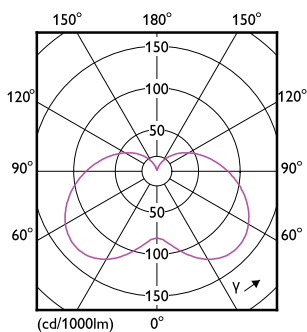

CorePro LEDcandle

Teplota okolí	
Maximální teplota (jmen.)	87 °C
Řízení a stmívání	
Stmívatelné	Ne
Mechanické a materiály	
Povrchová úprava žárovky	Matná
Materiál světelného zdroje	Plast
Tvar žárovky	B38
Celková hmotnost (kus)	0,053 kg
Certifikace a použití	
Třída energetické účinnosti	E
Spotřeba energie kWh/1000 h	7 kWh
Registrační číslo EPREL	453211
Značka CE	Ano
Splňuje požadavky evropské směrnice RoHS	Ano
EyeComfort	Ano
Hodnota blikání (PstLM)	1
Hodnota stroboskopického efektu (SVM)	0,4

Rozměrové výkresy

Product	D	C
CorePro candle ND 7-60W E14 840 B38 FR	38 mm	114 mm

Fotometrické údaje

Light Distribution Diagram - CorePro candle ND 7-60W E14 840 B38 FR

Spectral Power Distribution Colour - CorePro candle ND 7-60W E14 840 B38 FR