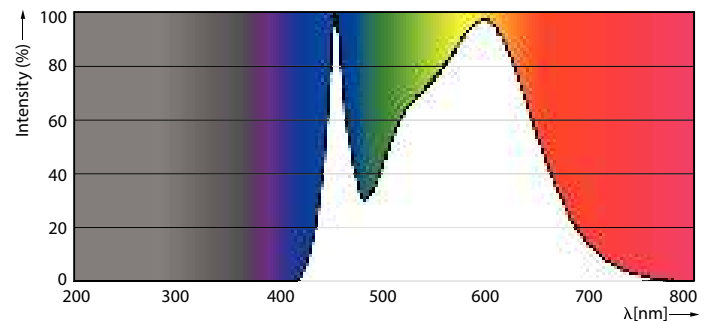

Rozměrové výkresy

Product	D	C
CorePro candle ND 7-60W E14 840 B38 FR	38 mm	114 mm

Fotometrické údaje

Light Distribution Diagram - CorePro candle ND 7-60W E14 840 B38 FR

Spectral Power Distribution Colour - CorePro candle ND 7-60W E14 840 B38 FR