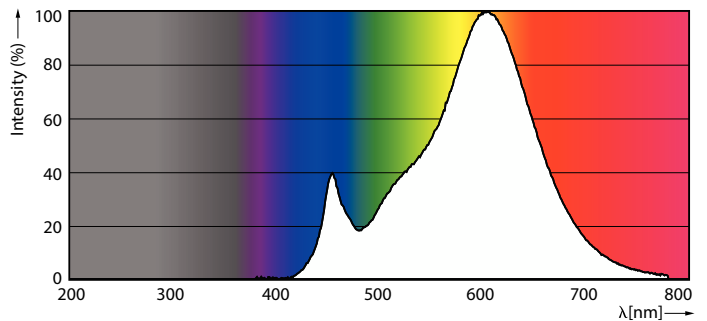

δεδομένα Προϊόντων

| Γενικές πληροφορίες | | Χαρακτηριστικά ηλεκτρικής λειτουργίας | |
|---|--------------------|--|--------------|
| Βάση-κάλυμμα | E14 | Line Frequency | 50 to 60 Hz |
| Ονομαστική διάρκεια ζωής | 15.000 h | Συχνότητα εισόδου | 50 έως 60 Hz |
| Κύκλος λειτουργίας | 50.000 | Κατανάλωση ενέργειας | 7 W |
| Lighting Technology | LEDbulb | Ένταση ρεύματος λαμπτήρα (ονομ.) | 59 mA |
| Περίοδος εγγύησης | 2 έτη | Αντίστοιχη ισχύς | 60 W |
| Τεχνικά χαρακτηριστικά φωτισμού | | Χρόνος έναρξης (ονομ.) | 0,5 s |
| Κωδικός χρώματος | 827 [CCT of 2700K] | Χρόνος προθέρμανσης στο 60% φωτισμού | 0,5 s |
| Φωτεινή ροή | 806 lm | Συντελεστής ισχύος (Κλάσμα) | 0,51 |
| Ανάθεση χρωμάτων | Θερμό λευκό (WW) | Τάση (ονομ.) | 220-240 V |
| Σχετική θερμοκρασία χρώματος (ονομ.) | 2700 K | Θερμοκρασία | |
| Απόδοση φωτεινότητας (διαβαθμισμένη) (ονομ.) | 115,00 lm/W | Μέγιστη θερμ. περιβλήματος λειτουργίας (ονομ.) | 87 °C |
| Συνάφεια χρωμάτων | <6 | Συστήματα ελέγχου και ρύθμιση της έντασης | |
| Δείκτης χρωματικής απόδοσης (CRI) | 80 | Με ρύθμιση έντασης | Όχι |
| LLMF στο τέλος της ονομαστικής διάρκειας ζωής (ονομ.) | 70 % | Μηχανικά εξαρτήματα και Περιβλήμα | |
| Photobiological safety according to EN 62471 | RG1 | Φινίρισμα λαμπτήρα | Ματ |

Σχεδιάγραμμα διαστάσεων

| Product | D | C |
|--|-------|--------|
| CorePro candle ND 7-60W E14 827 B38 FR | 38 mm | 114 mm |

Φωτομετρικά δεδομένα

Light Distribution Diagram - CorePro candle ND 7-60W E14 827 B38 FR