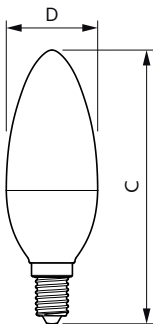

CorePro LEDcandle

| | |
|------------------------|----------|
| Υλικό λαμπτήρα | Πλαστικό |
| Σχήμα λαμπτήρα | B38 |
| Καθαρό βάρος (τεμάχιο) | 0,053 kg |

Έγκριση και Εφαρμογή

| | |
|---------------------------------------|----------------|
| Κατηγορία ενεργειακής απόδοσης | E |
| Κατανάλωση ενέργειας kWh/1000 ώρες | 7 kWh |
| Αρ. εγγραφής EPREL | 453210 |
| Σήμανση CE | Ναι |
| Συμβατότητα με την οδηγία RoHS της ΕΕ | Ναι |
| EyeComfort | Ναι |
| Τιμή τρεμοπαίγματος (PstLM) | 1 |
| Στροβοσκοπικό εφέ | 0,4 |
| Εύρος θερμοκρασίας περιβάλλοντος | -20 έως +45 °C |

Σχεδιάγραμμα διαστάσεων

| Product | D | C |
|--|-------|--------|
| CorePro candle ND 7-60W E14 827 B38 FR | 38 mm | 114 mm |

Φωτομετρικά δεδομένα

Light Distribution Diagram - CorePro candle ND 7-60W E14 827 B38 FR