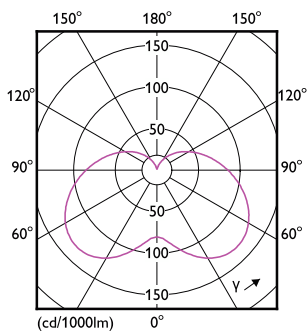

CorePro LEDcandle

| | |
|------------------------|----------|
| Υλικό λαμπτήρα | Πλαστικό |
| Σχήμα λαμπτήρα | B38 |
| Καθαρό βάρος (τεμάχιο) | 0,053 kg |

Έγκριση και Εφαρμογή

| | |
|---------------------------------------|----------------|
| Κατηγορία ενεργειακής απόδοσης | E |
| Κατανάλωση ενέργειας kWh/1000 ώρες | 7 kWh |
| Αρ. εγγραφής EPREL | 453210 |
| Σήμανση CE | Ναι |
| Συμβατότητα με την οδηγία RoHS της ΕΕ | Ναι |
| EyeComfort | Ναι |
| Τιμή τρεμοπαίγματος (PstLM) | 1 |
| Στροβοσκοπικό εφέ | 0,4 |
| Εύρος θερμοκρασίας περιβάλλοντος | -20 έως +45 °C |

Σχεδιάγραμμα διαστάσεων

| Product | D | C |
|--|-------|--------|
| CorePro candle ND 7-60W E14 827 B38 FR | 38 mm | 114 mm |

Φωτομετρικά δεδομένα

Light Distribution Diagram - CorePro candle ND 7-60W E14 827 B38 FR