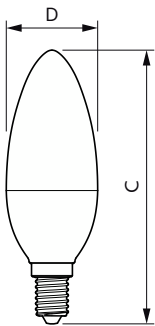

CorePro LED Kerzen- und Tropfenlampenform

CorePro LEDcandle ND 7-60W E14 827 B38 FR

CorePro, LEDbulb, B38, 60 W, E14, 2700 K, 806 lm, CRI 80, 15000 Stunde(n), Kunststoff

CorePro, LEDbulb, B38, 60 W, E14, 2700 K, 806 lm, CRI 80, 15000 Stunde(n), Kunststoff, 115.00 lm/W, EEL E, PF 0.51, RG1, IP20, SVM 0.4, PstLM 1

Produkt Daten

Allgemeine Informationen		Restlichtstrom am Ende der Nennlebensdauer (Nom.)	
Sockel	E14		70 %
Nennlebensdauer	15.000 Stunde(n)	Photobiologische Sicherheit gemäß EN 62471	
Schaltzyklus	50.000		RG1
Beleuchtungstechnologie	LEDbulb	Betrieb und Elektrik	
Garantiedauer	2 Jahre	Netzfrequenz	50 to 60 Hz
Lichttechnische Daten		Eingangsfrequenz	50 bis 60 Hz
Farbcode	827 [CCT of 2700K]	Systemleistung	7 W
Lichtstrom	806 lm	Lampenstrom (Nom)	59 mA
Lichtfarbe	Warmweiß (WW)	Äquivalente Leistung	60 W
Ähnlichste Farbtemperatur	2700 K	Startzeit (Nom)	0,5 s
Nennlichtausbeute (Nom)	115,00 lm/W	Aufwärmzeit bis 60 % Licht	0,5 s
Farbkonsistenz	<6	Leistungsfaktor (Bruchteil)	0.51
Farbwiedergabeindex (CRI)	80	Spannung (Nom)	220-240 V

CorePro LED Kerzen- und Tropfenlampenform

Temperatur	
Gehäusetemperatur (Nom)	87 °C
Lichtregelung und Dimmen	
Dimmbar	Nein
Mechanik und Gehäuse	
Kolbenausführung	Matt
Kolbenmaterial	Kunststoff
Kolbenform	B38
Nettogewicht (Stück)	0,053 kg
Genehmigung und Anwendung	
Energieeffizienzklasse	E
Energieverbrauch kWh/1.000 Std.	7 kWh
EPREL-Registrierungsnummer	453210
CE-Zeichen	Ja
EU RoHS-konform	Ja
EyeComfort	Ja
Flackerwert (PstLM) – Flackerwert gemäß EN 61000-3-3	1

Abmessungsskizzen

Product	D	C
CorePro candle ND 7-60W E14 827 B38 FR	38 mm	114 mm

Photometrische Daten

Light Distribution Diagram - CorePro candle ND 7-60W E14 827 B38 FR

Spectral Power Distribution Colour - CorePro candle ND 7-60W E14 827 B38 FR