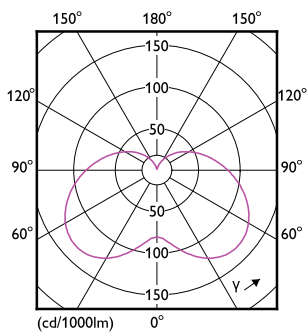

Produkt Daten

Allgemeine Informationen		Restlichtstrom am Ende der Nennlebensdauer (Nom.)	
Sockel	E14		70 %
Nennlebensdauer	15.000 Stunde(n)	Photobiologische Sicherheit gemäß EN 62471	
Schaltzyklus	50.000		RG1
Beleuchtungstechnologie	LEDbulb	Betrieb und Elektrik	
Garantiedauer	2 Jahre	Netzfrequenz	50 to 60 Hz
Lichttechnische Daten		Eingangsfrequenz	50 bis 60 Hz
Farbcode	827 [CCT of 2700K]	Systemleistung	7 W
Lichtstrom	806 lm	Lampenstrom (Nom)	59 mA
Lichtfarbe	Warmweiß (WW)	Äquivalente Leistung	60 W
Ähnlichste Farbtemperatur	2700 K	Startzeit (Nom)	0,5 s
Nennlichtausbeute (Nom)	115,00 lm/W	Aufwärmzeit bis 60 % Licht	0,5 s
Farbkonsistenz	<6	Leistungsfaktor (Bruchteil)	0.51
Farbwiedergabeindex (CRI)	80	Spannung (Nom)	220-240 V

CorePro LED Kerzen- und Tropfenlampenform

Temperatur	
Gehäusetemperatur (Nom)	87 °C
Lichtregelung und Dimmen	
Dimmbar	Nein
Mechanik und Gehäuse	
Kolbenausführung	Matt
Kolbenmaterial	Kunststoff
Kolbenform	B38
Nettogewicht (Stück)	0,053 kg
Genehmigung und Anwendung	
Energieeffizienzklasse	E
Energieverbrauch kWh/1.000 Std.	7 kWh
EPREL-Registrierungsnummer	453210
CE-Zeichen	Ja
EU RoHS-konform	Ja
EyeComfort	Ja
Flackerwert (PstLM) – Flackerwert gemäß EN 61000-3-3	1

Messung der Sichtbarkeit des Stroboskopeffekts (SVM)	0,4
Umgebungstemperaturbereich	-20 bis +45 °C
Anwendungsbedingungen	
Wireless-Technologie	Nicht anwendbar
Produktdaten	
Bestell-Produktname	CorePro candle ND 7-60W E14 827 B38 FR
Gesamtbezeichnung des Produkts	CorePro LEDcandle ND 7-60W E14 827 B38 FR
Gesamt-Produktcode	871951431296800
Bestellcode	31296800
Material-Nr. (12NC)	929002972502
Anzahl pro Verpackung	1
EAN/UPC – Produkt/Kiste	8719514312968
Zähler – Pakete pro Außenkarton	10
EAN Umverpackung	8719514312975

Abmessungsskizzen

Product	D	C
CorePro candle ND 7-60W E14 827 B38 FR	38 mm	114 mm

Photometrische Daten

Light Distribution Diagram - CorePro candle ND 7-60W E14 827 B38 FR

Spectral Power Distribution Colour - CorePro candle ND 7-60W E14 827 B38 FR