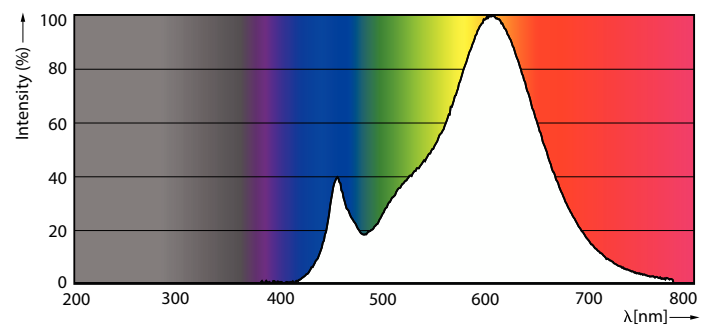

Produkt Daten

Allgemeine Informationen		Restlichtstrom am Ende der Nennlebensdauer (Nom.)	
Sockel	E14		70 %
Nennlebensdauer	15.000 Stunde(n)	Photobiologische Sicherheit gemäß EN 62471	
Schaltzyklus	50.000		RG1
Beleuchtungstechnologie	LEDbulb	Betrieb und Elektrik	
Garantiedauer	2 Jahre	Netzfrequenz	50 to 60 Hz
Lichttechnische Daten		Eingangsfrequenz	50 bis 60 Hz
Farbcode	827 [CCT of 2700K]	Systemleistung	7 W
Lichtstrom	806 lm	Lampenstrom (Nom)	59 mA
Lichtfarbe	Warmweiß (WW)	Äquivalente Leistung	60 W
Ähnlichste Farbtemperatur	2700 K	Startzeit (Nom)	0,5 s
Nennlichtausbeute (Nom)	115,00 lm/W	Aufwärmzeit bis 60 % Licht	0,5 s
Farbkonsistenz	<6	Leistungsfaktor (Bruchteil)	0.51
Farbwiedergabeindex (CRI)	80	Spannung (Nom)	220-240 V

Messung der Sichtbarkeit des Stroboskopeffekts (SVM)	0,4
Umgebungstemperaturbereich	-20 bis +45 °C
Anwendungsbedingungen	
Wireless-Technologie	Nicht anwendbar
Produktdaten	
Bestell-Produktname	CorePro candle ND 7-60W E14 827 B38 FR
Gesamtbezeichnung des Produkts	CorePro LEDcandle ND 7-60W E14 827 B38 FR
Gesamt-Produktcode	871951431296800
Bestellcode	31296800
Material-Nr. (12NC)	929002972502
Anzahl pro Verpackung	1
EAN/UPC – Produkt/Kiste	8719514312968
Zähler – Pakete pro Außenkarton	10
EAN Umverpackung	8719514312975

Abmessungsskizzen

Product	D	C
CorePro candle ND 7-60W E14 827 B38 FR	38 mm	114 mm

Photometrische Daten

Light Distribution Diagram - CorePro candle ND 7-60W E14 827 B38 FR

Spectral Power Distribution Colour - CorePro candle ND 7-60W E14 827 B38 FR