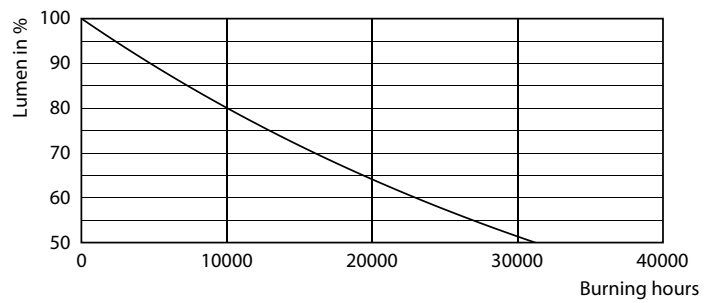

Lumen Maintenance Diagram - CorePro lustre ND 5-40W E14 865 P45 FR