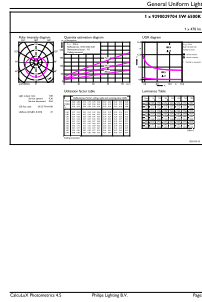

Maatschets

Product	D	C
CorePro lustre ND 5-40W E14 865 P45 FR	45 mm	88 mm

CorePro LED kaars- en kogellampen - Plastic

Fotometrische gegevens

Light Distribution Diagram - CorePro lustre ND 5-40W E14 865 P45 FR