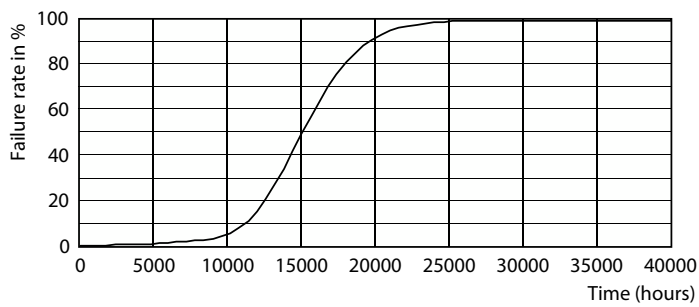

Levensduur

Life Expectancy Diagram