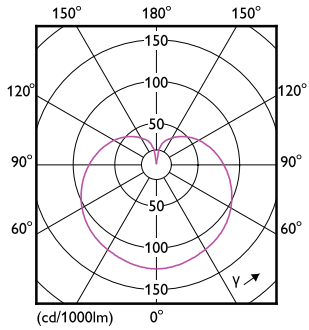

Maatschets

Product	D	C
CorePro lustre ND 5-40W E14 865 P45 FR	45 mm	88 mm

CorePro LED kaars- en kogellampen - Plastic

Fotometrische gegevens

Light Distribution Diagram - CorePro lustre ND 5-40W E14 865 P45 FR