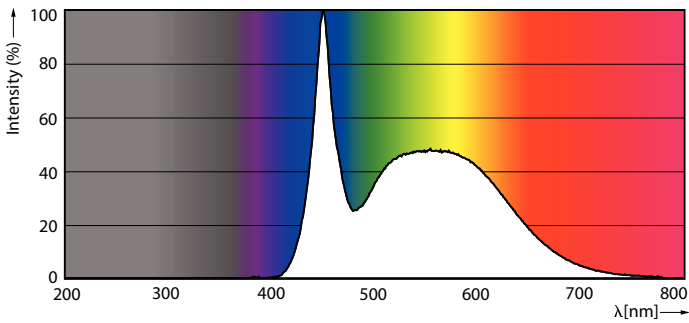

Spectral Power Distribution Colour - CorePro lustre ND 5-40W E14 865 P45 FR