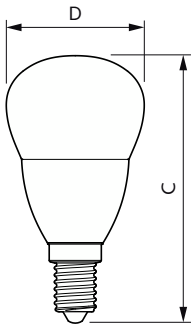

Maatschets

Product	D	C
CorePro lustre ND 5-40W E14 865 P45 FR	45 mm	88 mm

CorePro LED kaars- en kogellampen - Plastic

Fotometrische gegevens

Light Distribution Diagram - CorePro lustre ND 5-40W E14 865 P45 FR