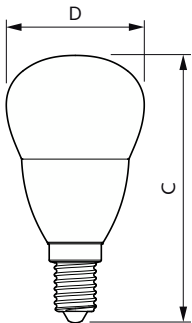

## Rozměrové výkresy

Product	D	C
CorePro lustre ND 5-40W E14 840 P45 FR	45 mm	88 mm