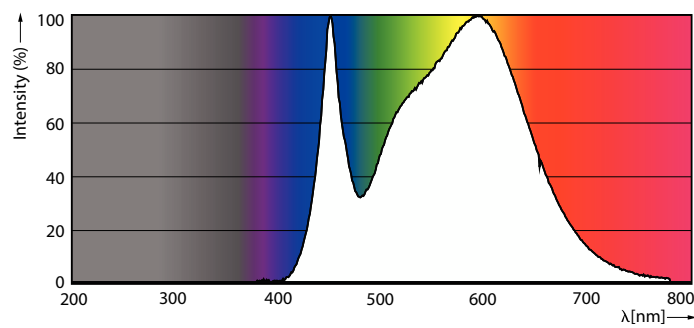

Fotometrické údaje

Spectral Power Distribution Colour - CorePro lustre ND 5-40W E14 840 P45 FR