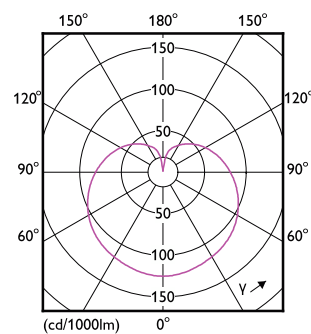

Light Distribution Diagram - CorePro lustre ND 5-40W E14 840 P45 FR