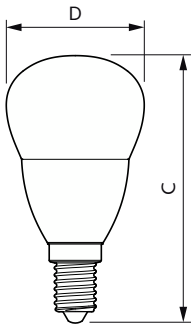

Stroboskopisk effekt	0,4
For omgivelsestemperaturer mellom	-20 til +45 °C

Bruksforhold

Kan produktet brukes i lukkede armaturer?	No
Trådløs teknologi	Ikke relevant

Produktdata

Produktnavn for bestilling	CorePro lustre ND 5-40W E14 827 P45 FR
Fullstendig produktnavn	CorePro lustre ND 5-40W E14 827 P45 FR
Full EOC	871951431264700
Lokal kodebeskrivelse	3758329
Bestillingskode	929002969602
Materialenr. (12NC)	929002969602
Lokal bestillingskode	3758329
Antall – per pakke	1
EAN/UPC – produkt/boks	8719514312647
SAP-teller – pakker per utvendige	10
EAN/UPC – boks	8719514312654

Målskisse

Product	D	C
CorePro lustre ND 5-40W E14 827 P45 FR	45 mm	87 mm

CorePro LEDcandles og prismepærer i plast

Fotometriske data

Light Distribution Diagram - CorePro lustre ND 5-40W E14 827 P45 FR

General uniform lighting - CorePro lustre ND 5-40W E14 827 P45 FR