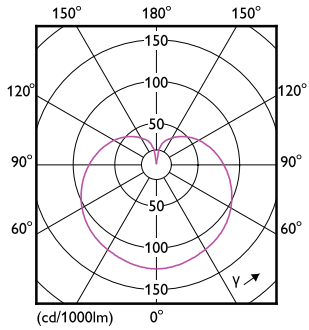

Målskisse

Product	D	C
CorePro lustre ND 5-40W E14 827 P45 FR	45 mm	87 mm

CorePro LEDcandles og prismepærer i plast

Fotometriske data

Light Distribution Diagram - CorePro lustre ND 5-40W E14 827 P45 FR

General uniform lighting - CorePro lustre ND 5-40W E14 827 P45 FR