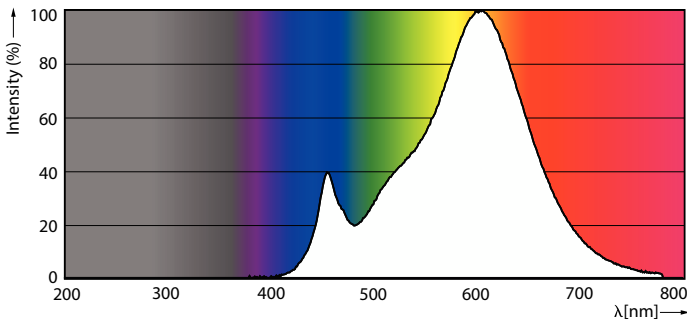

Spectral Power Distribution Colour - CorePro lustre ND 5-40W E14 827 P45 FR