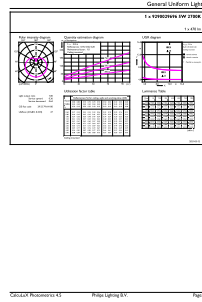

Målskisse

Product	D	C
CorePro lustre ND 5-40W E14 827 P45 FR	45 mm	87 mm

CorePro LEDcandles og prismepærer i plast

Fotometriske data

Light Distribution Diagram - CorePro lustre ND 5-40W E14 827 P45 FR

General uniform lighting - CorePro lustre ND 5-40W E14 827 P45 FR