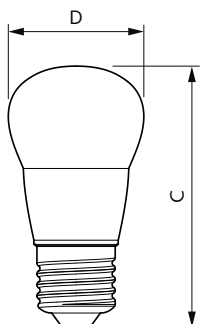

CorePro LED kaars- en kogellampen - Plastic

Overeenkomstig vermogen	40 W
Opstarttijd (nom.)	0,5 s
Opwarmtijd tot 60% licht	0,5 s
Arbeidsfactor	0,51
Spanning (nom.)	220-240 V

Operationele temperatuur

T-behuizing maximaal (nom.)	79 °C

Dimbaarheid en regelsystemen

Dimbaar	Nee

Eigenschappen behuizing en afmetingen

Lampafwerking	Mat
Lampmateriaal	Kunststof
Lampvorm	P45
Nettogewicht (per stuk)	0,026 kg

Keurmerken en classificaties

Energie-efficiëntieklasse	F
Energieverbruik kWh/1.000 uur	5 kWh
EPREL-registratienummer	453202
CE-markering	Ja
Conform EU RoHS-richtlijn	Ja

EyeComfort	Ja
Flikkerwaarde (PstLM)	1
Stroboscoopeffectwaarde (SVM)	0,4
Bereik omgevingstemperatuur	-20 tot +45 °C

Toepassingsomstandigheden

kan dit worden gebruikt in gesloten armaturen	No

Productgegevens

Productnaam voor bestelling	Corepro Lustre ND 5-40W E27 827 P45 FR
Volledige productnaam	Corepro Lustre ND 5-40W E27 827 P45 FR
Full EOC	871951431262300
Bestelcode	8719514312623
Materiaalnr. (12NC)	929002969402
Lokale code	31262300
Numerator - Aantal per pak	1
EAN/UPC - product/behuizing	8719514312623
Numerator - Dozen per buitendoos	10
EAN/UPC - Case	8719514312630

Maatschets

Product	D	C
Corepro Lustre ND 5-40W E27 827 P45 FR	45 mm	88 mm