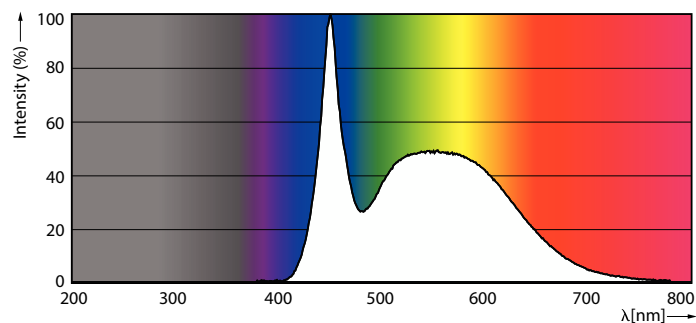

CorePro LEDcandles og prismepærer i plast

Spenning (nom.)	220-240 V
Temperatur	
Maksimal temperatur for innfatningen (nom.)	81 °C
Kontroller og dimming	
Kan dimmes	Nei
Mekanikk og innfatning	
Lyspæreoverflate	Matt
Lyspæremateriale	Plast
Lyspæreform	B35
Nettovekt (stykk)	0,040 kg
Godkjenning og bruksområde	
Energieffektivitet, klasse	F
Energiforbruk kWh/1000 t	5 kWh
EPREL-registreringsnummeret er:	453201
CE-merke	Ja
I samsvar med EU RoHS	Ja
EyeComfort	Ja

Flimerverdi (PstLM)	1
Stroboskopisk effekt	0,4
For omgivelsestemperaturer mellom	-20 til +45 °C
Bruksforhold	
Kan produktet brukes i lukkede armaturer?	No
Produktdata	
Produktnavn for bestilling	CorePro candle ND 5-40W E14 865 B35 FR
Fullstendig produktnavn	CorePro candle ND 5-40W E14 865 B35 FR
Full EOC	871951431258600
Bestillingskode	929002969202
Materialenr. (12NC)	929002969202
Antall – per pakke	1
EAN/UPC – produkt/boks	8719514312586
SAP-teller – pakker per utvendige	10
EAN/UPC – boks	8719514312593

Målskisse

Product	D	C
CorePro candle ND 5-40W E14 865 B35 FR	35 mm	106 mm

Fotometriske data

Spectral Power Distribution Colour - CorePro candle ND 5-40W E14 865 B35 FR

General uniform lighting - CorePro candle ND 5-40W E14 865 B35 FR