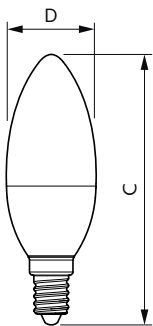

### Produktdata

Generell informasjon	
Sokkelbase	E14
Nominell levetid	15 000 time(r)
Brytersyklus	50 000
Lighting Technology	LEDbulb
Garantiperiode	2 år
Teknisk belysning	
Fargekode	865 [CCT of 6500K]
Lysytelse	470 lm
Fargebetegnelse	Kaldt dagslys
Korrelert fargetemperatur (nom.)	6500 K
Lysutbytte (vurdert) (Nom)	94,00 lm/W
Fargesamsvar	<6

## Målskisse

Product	D	C
CorePro candle ND 5-40W E14 865 B35 FR	35 mm	106 mm