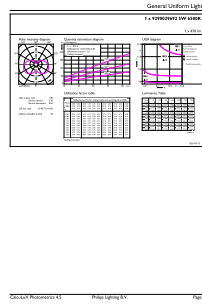

Toepassingsomstandigheden

kan dit worden gebruikt in gesloten armaturen	No
-----------------------------------------------	----

Productgegevens

Productnaam voor bestelling	CorePro candle ND 5-40W E14 865 B35 FR
Volledige productnaam	CorePro candle ND 5-40W E14 865 B35 FR
Full EOC	871951431258600
Bestelcode	8719514312586
Materiaalnr. (12NC)	929002969202
Lokale code	31258600
Numerator - Aantal per pak	1
EAN/UPC - product/behuizing	8719514312586
Numerator - Dozen per buitendoos	10
EAN/UPC - Case	8719514312593

Maatschets

Product	D	C
CorePro candle ND 5-40W E14 865 B35 FR	35 mm	106 mm

CorePro LED kaars- en kogellampen - Plastic

Fotometrische gegevens

Spectral Power Distribution Colour - CorePro candle ND 5-40W E14 865 B35 FR