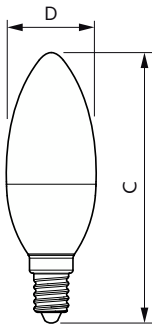

CorePro LED kaars- en kogellampen - Plastic

Opstarttijd (nom.)	0,5 s
Opwarmtijd tot 60% licht	0,5 s
Arbeidsfactor	0,51
Spanning (nom.)	220-240 V

Operationele temperatuur

T-behuizing maximaal (nom.)	81 °C

Dimbaarheid en regelsystemen

Dimbaar	Nee

Eigenschappen behuizing en afmetingen

Lampafwerking	Mat
Lampmateriaal	Kunststof
Lampvorm	B35
Nettogewicht (per stuk)	0,040 kg

Keurmerken en classificaties

Energie-efficiëntieklasse	F
Energieverbruik kWh/1.000 uur	5 kWh
EPREL-registratienummer	453201
CE-markering	Ja
Conform EU RoHS-richtlijn	Ja

EyeComfort	Ja
Flikkerwaarde (PstLM)	1
Stroboscoopeffectwaarde (SVM)	0,4
Bereik omgevingstemperatuur	-20 tot +45 °C

Toepassingsomstandigheden

kan dit worden gebruikt in gesloten armaturen	No

Productgegevens

Productnaam voor bestelling	CorePro candle ND 5-40W E14 865 B35 FR
Volledige productnaam	CorePro candle ND 5-40W E14 865 B35 FR
Full EOC	871951431258600
Bestelcode	8719514312586
Materiaalnr. (12NC)	929002969202
Lokale code	31258600
Numerator - Aantal per pak	1
EAN/UPC - product/behuizing	8719514312586
Numerator - Dozen per buitendoos	10
EAN/UPC - Case	8719514312593

Maatschets

Product	D	C
CorePro candle ND 5-40W E14 865 B35 FR	35 mm	106 mm