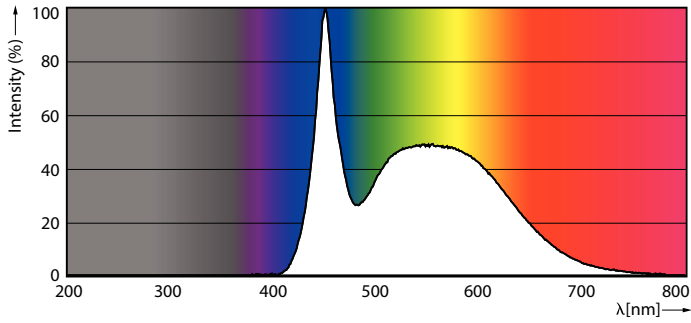

CorePro LED kaars- en kogellampen - Plastic

Fotometrische gegevens

Spectral Power Distribution Colour - CorePro candle ND 5-40W E14 865 B35 FR