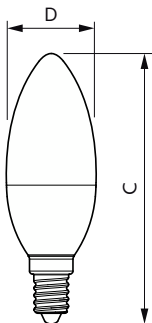

Stroboskopisk effekt	0,4
For omgivelsestemperaturer mellom	-20 til +45 °C

Bruksforhold

Kan produktet brukes i lukkede armaturer?	No
Trådløs teknologi	Ikke relevant

Produktdata

Produktnavn for bestilling	CorePro candle ND 5-40W E14 840 B35 FR
Fullstendig produktnavn	CorePro candle ND 5-40W E14 840 B35 FR
Full EOC	871951431254800
Bestillingskode	929002968802
Materialenr. (12NC)	929002968802
Antall – per pakke	1
EAN/UPC – produkt/boks	8719514312548
SAP-teller – pakker per utvendige	10
EAN/UPC – boks	8719514312555

Målskisse

Product	D	C
CorePro candle ND 5-40W E14 840 B35 FR	38 mm	114 mm

CorePro LEDcandles og prismepærer i plast