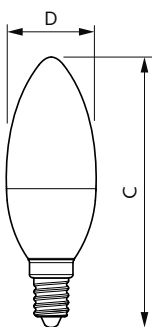

## CorePro candle ND 5-40W E14 827 B35 FR

CorePro, LEDbulb, B35, 40 W, E14, 2700 K, 470 lm, CRI 80, 15000 година (-н), Пластик

CorePro, LEDbulb, B35, 40 W, E14, 2700 K, 470 lm, CRI 80, 15000 година (-н), Пластик, 94.00 lm/W, EEL F, PF 0.51, RG1, IP20, SVM 0.4, PstLM 1

## CorePro Plastic LEDcandles & lusters

Матеріал лампи	Пластик
Форма лампи	B35
Вага нетто (шт.)	0,040 kg
<b>Затвердження й застосування</b>	
Клас енергоефективності	F
Споживання енергії кВт/1000 год	5 kWh
Реєстраційний номер EPREL	453199
Знак CE	Так
Відповідає стандартам європейської директиви RoHS	Так
Комфорт для очей	Так
Значення мерехтіння (PstLM) – значення мерехтіння відповідно до EN 61000-3-3	1
Міра видимості стробоскопічного ефекту (SVM)	0,4
Діапазон температури довкілля	від -20 °C до +45 °C

### Дані про виріб

Назва замовленого виробу	CorePro candle ND 5-40W E14 827 B35 FR
Повна назва виробу	CorePro candle ND 5-40W E14 827 B35 FR
Повний код виробу	871951431250000
Код замовлення	929002968402
Номер матеріалу (12NC)	929002968402
Чисельник – кількість в упаковці	1
EAN/UPC – продукт/упаковка	8719514312500
Чисельник – упаковок у зовнішній коробці	10
EAN/UPC – корпус	8719514312517

### Розміри

Product	D	C
CorePro candle ND 5-40W E14 827 B35 FR	45 mm	87 mm