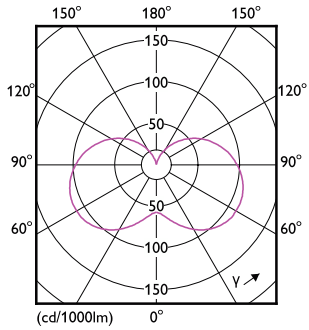

CorePro Plastic LEDcandles & lusters

Фотометричні дані

Light Distribution Diagram - CorePro candle ND 5-40W E14 827 B35 FR