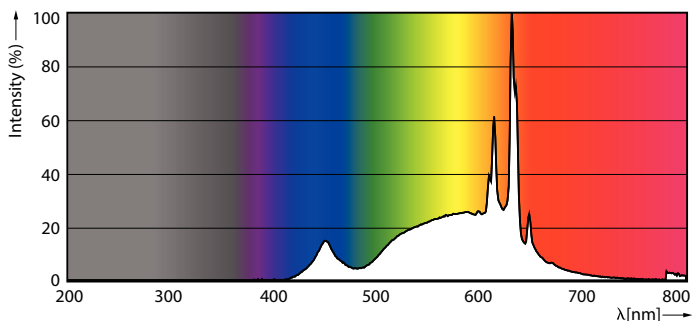

CorePro Plastic LEDcandles & lusters

Матеріал лампи	Пластик
Форма лампи	B35
Вага нетто (шт.)	0,040 kg
Затвердження й застосування	
Клас енергоефективності	F
Споживання енергії кВт/1000 год	5 kWh
Реєстраційний номер EPREL	453199
Знак CE	Так
Відповідає стандартам європейської директиви RoHS	Так
Комфорт для очей	Так
Значення мерехтіння (PstLM) – значення мерехтіння відповідно до EN 61000-3-3	1
Міра видимості стробоскопічного ефекту (SVM)	0,4
Діапазон температури довкілля	від -20 °C до +45 °C

Дані про виріб

Назва замовленого виробу	CorePro candle ND 5-40W E14 827 B35 FR
Повна назва виробу	CorePro candle ND 5-40W E14 827 B35 FR
Повний код виробу	871951431250000
Код замовлення	929002968402
Номер матеріалу (12NC)	929002968402
Чисельник – кількість в упаковці	1
EAN/UPC – продукт/упаковка	8719514312500
Чисельник – упаковок у зовнішній коробці	10
EAN/UPC – корпус	8719514312517

Розміри

Product	D	C
CorePro candle ND 5-40W E14 827 B35 FR	45 mm	87 mm

Фотометричні дані

General uniform lighting - CorePro candle ND 5-40W E14 827 B35 FR

Spectral Power Distribution Colour - CorePro candle ND 5-40W E14 827 B35 FR