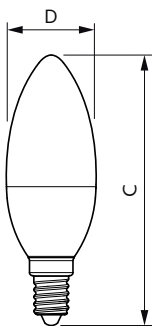

CorePro LEDcandle

Materiál žiarovky	Plast
Tvar žiarovky	B35
Čistá hmotnosť (kus)	0,040 kg

Schválenie a použitie

Trieda energetickej účinnosti	F
Spotreba energie kWh/1 000 h	5 kWh
Registračné číslo EPREL	453199
Značka CE	Áno
V súlade s požiadavkami EU RoHS	Áno
EyeComfort	áno
Hodnota blikania (PstLM) – hodnota blikania podľa normy EN 61000-3-3	1
Miera viditeľnosti stroboskopického efektu (SVM)	0,4
Rozsah okolitých teplôt	-20 až +45 °C

Podmienky použitia

možno použiť v uzavretých svetidlách	No
--------------------------------------	----

Údaje o produkte

Objednávkový názov produktu	CorePro candle ND 5-40W E14 827 B35 FR
Úplný názov produktu	CorePro LEDcandle ND 5-40W E14 827 B35 FR
Úplný kód produktu	871951431250000
Objednávkový kód	31250000
Č. materiálu (12NC)	929002968402
Čitateľ – množstvo kusov v balení	1
EAN/UPC – produkt/puzdro	8719514312500
Čitateľ – počet balení v krabici	10
EAN/UPC – balenie	8719514312517

Rozmerový obrázok

Product	D	C
CorePro candle ND 5-40W E14 827 B35 FR	45 mm	87 mm

Fotometrické údaje

General uniform lighting - CorePro candle ND 5-40W E14 827 B35 FR

Spectral Power Distribution Colour - CorePro candle ND 5-40W E14 827 B35 FR