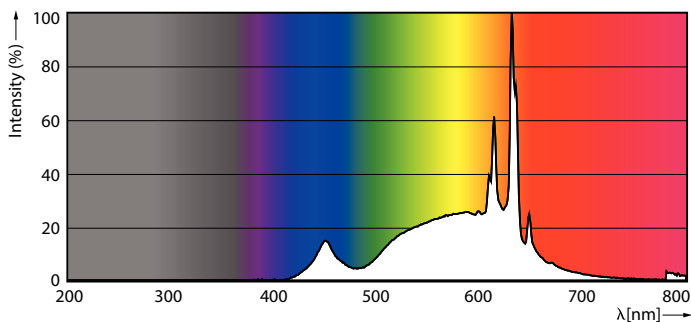

Údaje o produkte

Všeobecné informácie		Prevádzkové a elektrické	
Pätica	E14	Sieťová frekvencia	50 to 60 Hz
Nominálna životnosť	15 000 h	Vstupná frekvencia	50 až 60 Hz
Spínací cyklus	50 000	Spotreba	5 W
Technológia osvetlenia	LEDbulb	Prúd svetelného zdroja (nom.)	44 mA
Záručná lehota	2 rokov	Ekvivalentný výkon	40 W
Svetelné technické		Čas spustenia (nom.)	0,5 s
Kód farby	827 [CCT of 2700K]	Čas zahrievania na 60 % svetla	0,5 s
Svetelný tok	470 lm	Účinnosť (zlomok)	0,51
Označenie farby	Teplá biela (WW)	Napätie (nom.)	220-240 V
Náhradná teplota chromatickosti (nom.)	2700 K	Teplota	
Merný výkon (menovitý) (nom.)	94,00 lm/W	Maximálna teplota krytu (nom.)	81 °C
Konzistencia farieb	<6	Ovládanie a stmievanie	
Index podania farieb (CRI)	80	Stmievateľné	Nie
LLMF na konci nominálnej životnosti (nom.)	70 %	Mechanické časti a teleso	
Fotobiologická bezpečnosť podľa normy EN 62471	RG1	Povrchová úprava žiarovky	Matná

CorePro LEDcandle

Materiál žiarovky	Plast
Tvar žiarovky	B35
Čistá hmotnosť (kus)	0,040 kg

Schválenie a použitie

Trieda energetickej účinnosti	F
Spotreba energie kWh/1 000 h	5 kWh
Registračné číslo EPREL	453199
Značka CE	Áno
V súlade s požiadavkami EU RoHS	Áno
EyeComfort	áno
Hodnota blikania (PstLM) – hodnota blikania podľa normy EN 61000-3-3	1
Miera viditeľnosti stroboskopického efektu (SVM)	0,4
Rozsah okolitých teplôt	-20 až +45 °C

Rozmerový obrázok

Product	D	C
CorePro candle ND 5-40W E14 827 B35 FR	45 mm	87 mm

Fotometrické údaje

General uniform lighting - CorePro candle ND 5-40W E14 827 B35 FR

Spectral Power Distribution Colour - CorePro candle ND 5-40W E14 827 B35 FR