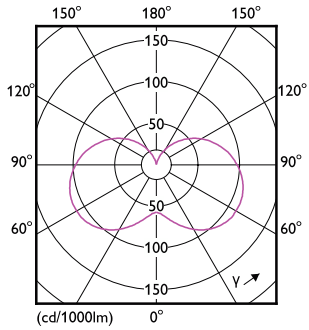

CorePro LEDcandle

Fotometrické údaje

Light Distribution Diagram - CorePro candle ND 5-40W E14 827 B35 FR