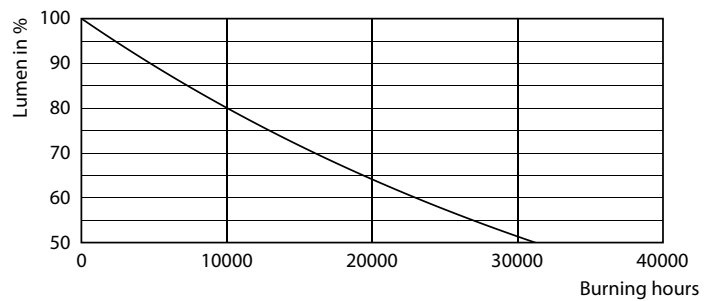

Lumen Maintenance Diagram - CorePro candle ND 5-40W E14 827 B35 FR