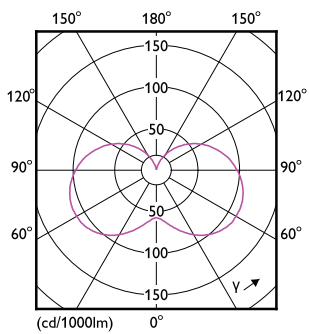

Målskisse

Product	D	C
CorePro candle ND 5-40W E14 827 B35 FR	45 mm	87 mm

CorePro LEDcandles og prismepærer i plast

Fotometriske data

General uniform lighting - CorePro candle ND 5-40W E14 827 B35 FR

Spectral Power Distribution Colour - CorePro candle ND 5-40W E14 827 B35 FR