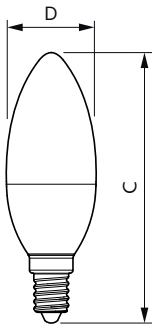

Produktdata

Generell informasjon		Fargegjengivelsesindeks (CRI)	
Sokkelbase	E14		80
Nominell levetid	15 000 time(r)	Nominell vedlikeholdsfaktor for lyskildelumen ved utgangen av nominell levetid (nom.)	70 %
Brytersyklus	50 000	Photobiological safety according to EN 62471	RG1
Lighting Technology	LEDbulb	Drift og elektronikk	
Garantiperiode	2 år	Line Frequency	50 to 60 Hz
Teknisk belysning		Inngangsfrekvens	50 til 60 Hz
Fargekode	827 [CCT of 2700K]	Effektforbruk	5 W
Lysytelse	470 lm	lyskildestrom (nom.)	44 mA
Fargebetegnelse	Varmhvit (WW)	Effekten som tilsvarer	40 W
Korrelert fargetemperatur (nom.)	2700 K	Starttid (nom.)	0,5 s
Lysutbytte (vurdert) (Nom)	94,00 lm/W	Tiden det tar for lyset er på 60 %	0,5 s
Fargesamsvar	<6	Effektfaktor (brøk)	0,51

CorePro LEDcandles og prismepærer i plast

Spenning (nom.)	220-240 V
Temperatur	
Maksimal temperatur for innfatningen (nom.)	81 °C
Kontroller og dimming	
Kan dimmes	Nei
Mekanikk og innfatning	
Lyspæreoverflate	Matt
Lyspæremateriale	Plast
Lyspæreform	B35
Nettovekt (stykk)	0,040 kg
Godkjenning og bruksområde	
Energieffektivitet, klasse	F
Energiforbruk kWh/1000 t	5 kWh
EPREL-registreringsnummeret er:	453199
CE-merke	Ja
I samsvar med EU RoHS	Ja
EyeComfort	Ja
Flimmerverdi (PstLM)	1
Stroboskopisk effekt	0,4

Målskisse

Product	D	C
CorePro candle ND 5-40W E14 827 B35 FR	45 mm	87 mm

CorePro LEDcandles og prismepærer i plast

Fotometriske data

General uniform lighting - CorePro candle ND 5-40W E14 827 B35 FR

Spectral Power Distribution Colour - CorePro candle ND 5-40W E14 827 B35 FR