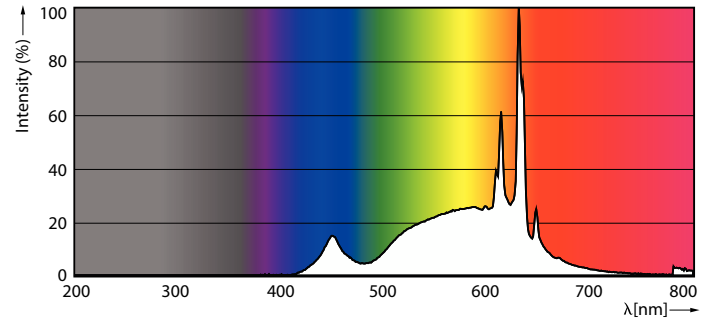

CorePro LEDcandles og prismepærer i plast

Fotometriske data

General uniform lighting - CorePro candle ND 5-40W E14 827 B35 FR

Spectral Power Distribution Colour - CorePro candle ND 5-40W E14 827 B35 FR