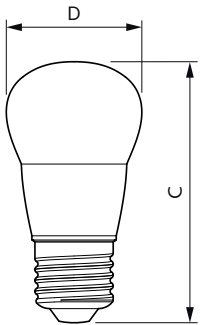

Rozsah okolitých teplôt	-20 až +45 °C
-------------------------	---------------

Podmienky použitia

možno použiť v uzavretých svetidlách	No
--------------------------------------	----

Údaje o produkte

Objednávkový názov produktu	CorePro lustre ND 2.8-25W E27 827 P45 FR
Úplný názov produktu	CorePro lustre ND 2.8-25W E27 827 P45 FR
Úplný kód produktu	871951431242500
Objednávkový kód	31242500
Č. materiálu (12NC)	929002966902
Čitateľ – množstvo kusov v balení	1
EAN/UPC – produkt/puzdro	8719514312425
Čitateľ – počet balení v krabici	10
EAN/UPC – balenie	8719514312432

Rozmerový obrázok

Product	D	C
CorePro lustre ND 2.8-25W E27 827 P45 FR	45 mm	88 mm

Fotometrické údaje

Spectral Power Distribution Colour - CorePro lustre ND 2.8-25W E27 827 P45 FR

Light Distribution Diagram - CorePro lustre ND 2.8-25W E27 827 P45 FR