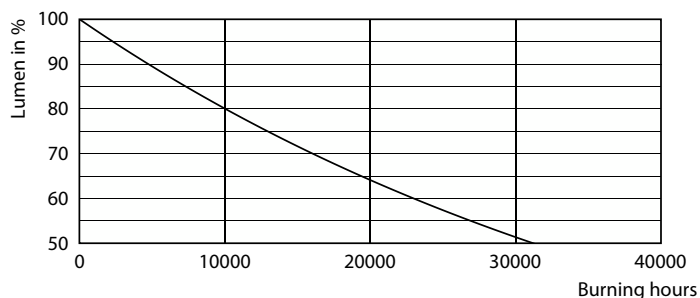

Lumen Maintenance Diagram - CorePro lustre ND 2.8-25W E27 827 P45 FR