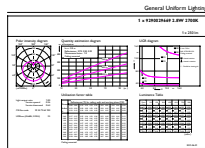

CorePro LEDcandle

Fotometrické údaje

General uniform lighting - CorePro lustre ND 2.8-25W E27 827 P45 FR