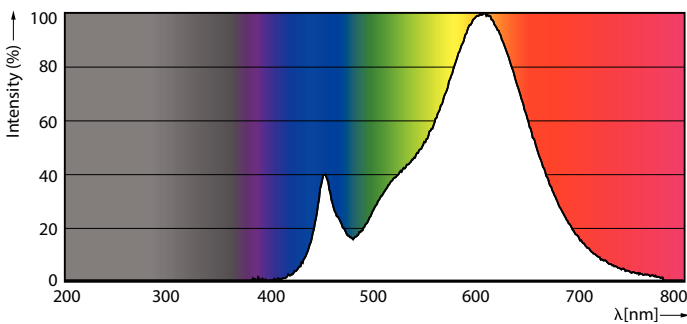

Fotometrické údaje

Spectral Power Distribution Colour - CorePro lustre ND 2.8-25W E27 827 P45 FR