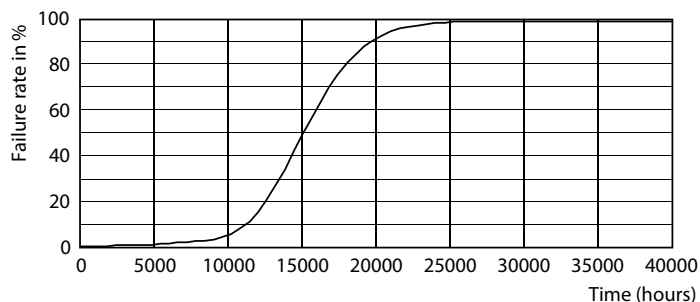

CorePro LEDcandle

Fotometrické údaje

General uniform lighting - CorePro lustre ND 2.8-25W E27 827 P45 FR

Životnosť

Life Expectancy Diagram