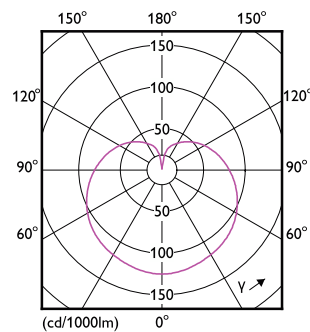

Rozmerový obrázok

Product	D	C
CorePro lustre ND 2.8-25W E27 827 P45 FR	45 mm	88 mm

Fotometrické údaje

Spectral Power Distribution Colour - CorePro lustre ND 2.8-25W E27 827 P45 FR

Light Distribution Diagram - CorePro lustre ND 2.8-25W E27 827 P45 FR