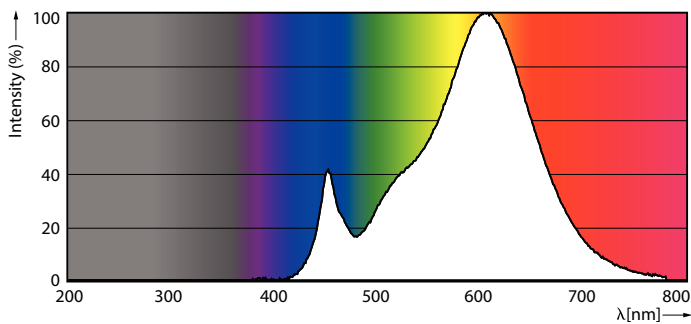

Údaje o produkte

Všeobecné informácie	
Pätica	E14
Nominálna životnosť	15 000 h
Spínací cyklus	50 000
Technológia osvetlenia	LEDbulb
Záručná lehota	2 rokov
Svetelné technické	
Kód farby	827 [CCT of 2700K]
Svetelný tok	250 lm
Označenie farby	Teplá biela (WW)
Náhradná teplota chromatickosti (nom.)	2700 K
Merný výkon (menovitý) (nom.)	89,00 lm/W
Konzistencia farieb	<6
Index podania farieb (CRI)	80
LLMF na konci nominálnej životnosti (nom.)	70 %
Fotobiologická bezpečnosť podľa normy EN 62471	RG1

CorePro LEDcandle

Materiál žiarovky	Plast
Tvar žiarovky	B35
Čistá hmotnosť (kus)	0,040 kg

Schválenie a použitie

Trieda energetickej účinnosti	F
Spotreba energie kWh/1 000 h	3 kWh
Registračné číslo EPREL	453194
Značka CE	Áno
V súlade s požiadavkami EU RoHS	Áno
EyeComfort	áno
Hodnota blikania (PstLM) – hodnota blikania podľa normy EN 61000-3-3	1
Miera viditeľnosti stroboskopického efektu (SVM)	0,4
Rozsah okolitých teplôt	-20 až +45 °C

Rozmerový obrázok

Product	D	C
CorePro candle ND 2.8-25W E14 827 B35 FR	35 mm	106 mm

Fotometrické údaje

Light Distribution Diagram - CorePro candle ND 2.8-25W E14 827 B35 FR

Spectral Power Distribution Colour - CorePro candle ND 2.8-25W E14 827 B35 FR

CorePro LEDcandle

Fotometrické údaje

Technical drawing showing photometric data for general uniform lighting, including beam spread and light distribution curves.

General uniform lighting - CorePro candle ND 2.8-25W E14 827 B35 FR