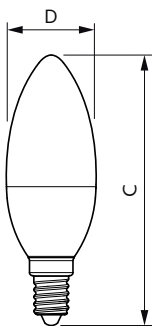

Údaje o produkte

Všeobecné informácie	
Pätica	E14
Nominálna životnosť	15 000 h
Spínací cyklus	50 000
Technológia osvetlenia	LEDbulb
Záručná lehota	2 rokov
Svetelné technické	
Kód farby	827 [CCT of 2700K]
Svetelný tok	250 lm
Označenie farby	Teplá biela (WW)
Náhradná teplota chromatickosti (nom.)	2700 K
Merný výkon (menovitý) (nom.)	89,00 lm/W
Konzistencia farieb	<6
Index podania farieb (CRI)	80
LLMF na konci nominálnej životnosti (nom.)	70 %
Fotobiologická bezpečnosť podľa normy EN 62471	RG1

CorePro LEDcandle

Materiál žiarovky	Plast
Tvar žiarovky	B35
Čistá hmotnosť (kus)	0,040 kg

Schválenie a použitie

Trieda energetickej účinnosti	F
Spotreba energie kWh/1 000 h	3 kWh
Registračné číslo EPREL	453194
Značka CE	Áno
V súlade s požiadavkami EU RoHS	Áno
EyeComfort	áno
Hodnota blikania (PstLM) – hodnota blikania podľa normy EN 61000-3-3	1
Miera viditeľnosti stroboskopického efektu (SVM)	0,4
Rozsah okolitých teplôt	-20 až +45 °C

Rozmerový obrázok

Product	D	C
CorePro candle ND 2.8-25W E14 827 B35 FR	35 mm	106 mm

Fotometrické údaje

Light Distribution Diagram - CorePro candle ND 2.8-25W E14 827 B35 FR

Spectral Power Distribution Colour - CorePro candle ND 2.8-25W E14 827 B35 FR