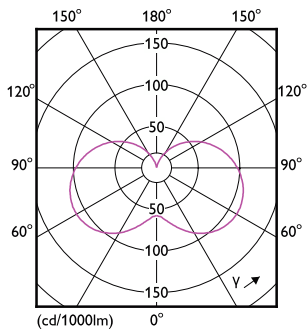

Rozmerový obrázok

Product	D	C
CorePro candle ND 2.8-25W E14 827 B35 FR	35 mm	106 mm

Fotometrické údaje

Light Distribution Diagram - CorePro candle ND 2.8-25W E14 827 B35 FR

Spectral Power Distribution Colour - CorePro candle ND 2.8-25W E14 827 B35 FR