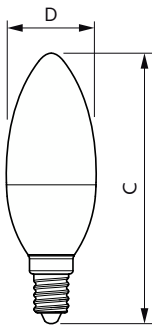

Toepassingsomstandigheden

kan dit worden gebruikt in gesloten armaturen No

Draadloze technologie	Niet van toepassing
-----------------------	---------------------

Productgegevens

Productnaam voor bestelling	CorePro candle ND 2.8-25W E14 827 B35 FR
Volledige productnaam	CorePro candle ND 2.8-25W E14 827 B35 FR
Full EOC	871951431240100
Bestelcode	8719514312401
Materiaaln. (12NC)	929002966802
Lokale code	31240100
Numerator - Aantal per pak	1
EAN/UPC - product/behuizing	8719514312401
Numerator - Dozen per buitendoos	10
EAN/UPC - Case	8719514312418

Maatschets

Product	D	C
CorePro candle ND 2.8-25W E14 827 B35 FR	35 mm	106 mm

Fotometrische gegevens

Light Distribution Diagram - CorePro candle ND 2.8-25W E14 827 B35 FR

Spectral Power Distribution Colour - CorePro candle ND 2.8-25W E14 827 B35 FR