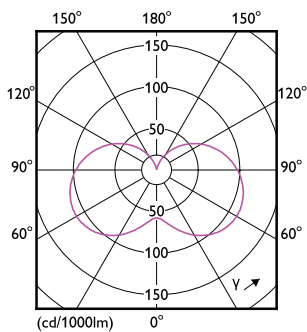

Toepassingsomstandigheden

kan dit worden gebruikt in gesloten armaturen No

Draadloze technologie	Niet van toepassing
-----------------------	---------------------

Productgegevens

Productnaam voor bestelling	CorePro candle ND 2.8-25W E14 827 B35 FR
Volledige productnaam	CorePro candle ND 2.8-25W E14 827 B35 FR
Full EOC	871951431240100
Bestelcode	8719514312401
Materiaaln. (12NC)	929002966802
Lokale code	31240100
Numerator - Aantal per pak	1
EAN/UPC - product/behuizing	8719514312401
Numerator - Dozen per buitendoos	10
EAN/UPC - Case	8719514312418

Maatschets

Product	D	C
CorePro candle ND 2.8-25W E14 827 B35 FR	35 mm	106 mm

Fotometrische gegevens

Light Distribution Diagram - CorePro candle ND 2.8-25W E14 827 B35 FR

Spectral Power Distribution Colour - CorePro candle ND 2.8-25W E14 827 B35 FR