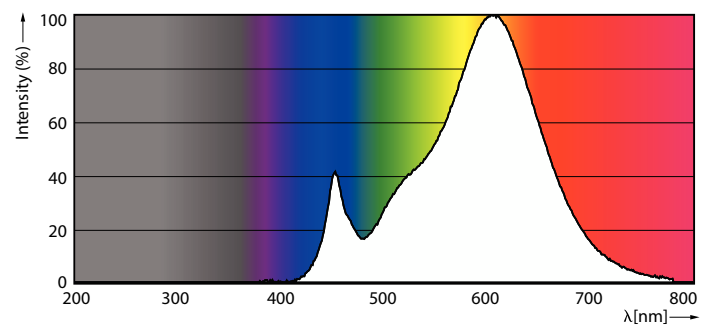

Product gegevens

Algemene informatie	
Lampvoet	E14
Nominale levensduur	15.000 hr
Schakelcyclus	50.000
Lamptype	LEDbulb
Garantieperiode	2 jaar

Gegevens lichttechniek	
Kleurcode	827 [CCT of 2700K]
Lichtstroom	250 lm
Kleuraanduiding	Warm wit (WW)
Gecorreleerde kleurtemperatuur (nom.)	2700 K
Lichtrendement (gespec.) (nom.)	89,00 lm/W
Kleurconsistentie	<6
Kleurweergave-index (CRI)	80
LLMF bij einde nominale levensduur (nom.)	70 %
Photobiological safety according to EN 62471	RG1

Maatschets

Product	D	C
CorePro candle ND 2.8-25W E14 827 B35 FR	35 mm	106 mm

Fotometrische gegevens

Light Distribution Diagram - CorePro candle ND 2.8-25W E14 827 B35 FR

Spectral Power Distribution Colour - CorePro candle ND 2.8-25W E14 827 B35 FR