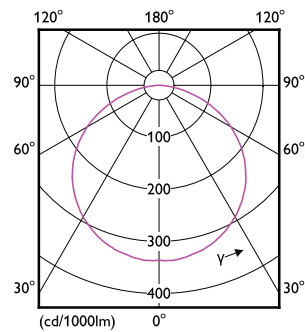

Controles y atenuación	
Regulable	Si
Interfaz de control	depende del controlador (1 a 10 V, DALI...)
Salida lumínica constante	Si
Nivel de regulación máximo	10 % (depende del regulador de intensidad, ELV)
Mecánica y carcasa	
Material del reflector	-
Longitud total	5,000 mm
Ancho total	8 mm
Altura total	1.3 mm
Dimensiones (alto x ancho x profundidad)	1 x 8 x 5000 mm
Código de protección de ingreso	IP20 [Protección para los dedos]
Código de protección de impacto mec.	IK00 [Sin protección]
Peso neto (pieza)	0.100 kg
Aprobación y aplicación	
Clase de eficacia energética	F
Número de registro de EPREL	620724
Prueba de resplandor del cable	Temperatura de 650 °C, duración de 30 s
Marca CE	Si

Tira MASTER LED

Cumple con el reglamento RoHS de la UE	Sí
Rango de temperatura ambiente	-20 a +40 °C

Rendimiento inicial (cumple con normas IEC)

Tolerancia del flujo luminoso	+/-10%
Cromaticidad inicial	(0.3090, 0.3230) 3SDCM
Tolerancia del consumo de energía	+/-10%

Plano de dimensiones

Datos fotométricos

General uniform lighting - MAS LEDstrip 21.3W965 2450LM/M 5M

Light Distribution Diagram - MAS LEDstrip 21.3W965 2450LM/M 5M

Tira MASTER LED