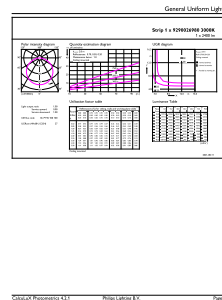

Mecánica y carcasa	
Material del reflector	-
Longitud total	5,000 mm
Ancho total	8 mm
Altura total	1.3 mm
Dimensiones (alto x ancho x profundidad)	1 x 8 x 5000 mm
Código de protección de ingreso	IP20 [Protección para los dedos]
Código de protección de impacto mec.	IK00 [Sin protección]
Peso neto (pieza)	0.100 kg

Aprobación y aplicación	
Clase de eficacia energética	F
Número de registro de EPREL	620717
Prueba de resplandor del cable	Temperatura de 650 °C, duración de 30 s
Marca CE	Si

Tira MASTER LED

Cumple con el reglamento RoHS de la UE	Sí
Rango de temperatura ambiente	-20 a +40 °C
Rendimiento inicial (cumple con normas IEC)	
Tolerancia del flujo luminoso	+/-10%
Cromaticidad inicial	(0.4338, 0.403) 3SDCM
Tolerancia del consumo de energía	+/-10%
Rendimiento a lo largo del tiempo (cumple con normas IEC)	
Vida útil media L70B50	60.000 hora(s)
Información del producto	
Nombre del producto del pedido	MAS LEDstrip 21.3W930 2400LM/M 5M

Plano de dimensiones

Datos fotométricos

Light Distribution Diagram - MAS LEDstrip 21.3W930 2400LM/M 5M

General uniform lighting - MAS LEDstrip 21.3W930 2400LM/M 5M

Tira MASTER LED