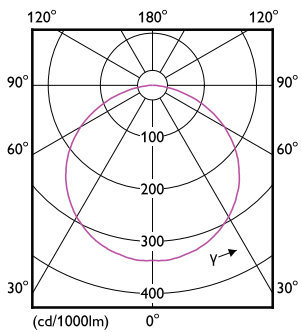

Mecánica y carcasa	
Material del reflector	-
Longitud total	5,000 mm
Ancho total	8 mm
Altura total	1.3 mm
Dimensiones (alto x ancho x profundidad)	1 x 8 x 5000 mm
Código de protección de ingreso	IP20 [Protección para los dedos]
Código de protección de impacto mec.	IK00 [Sin protección]
Peso neto (pieza)	0.100 kg

Aprobación y aplicación	
Clase de eficacia energética	F
Número de registro de EPREL	620717
Prueba de resplandor del cable	Temperatura de 650 °C, duración de 30 s
Marca CE	Si

Tira MASTER LED

Cumple con el reglamento RoHS de la UE	Sí
Rango de temperatura ambiente	-20 a +40 °C
Rendimiento inicial (cumple con normas IEC)	
Tolerancia del flujo luminoso	+/-10%
Cromaticidad inicial	(0.4338, 0.403) 3SDCM
Tolerancia del consumo de energía	+/-10%
Rendimiento a lo largo del tiempo (cumple con normas IEC)	
Vida útil media L70B50	60.000 hora(s)
Información del producto	
Nombre del producto del pedido	MAS LEDstrip 21.3W930 2400LM/M 5M

Plano de dimensiones

Datos fotométricos

Light Distribution Diagram - MAS LEDstrip 21.3W930 2400LM/M 5M

General uniform lighting - MAS LEDstrip 21.3W930 2400LM/M 5M

Tira MASTER LED