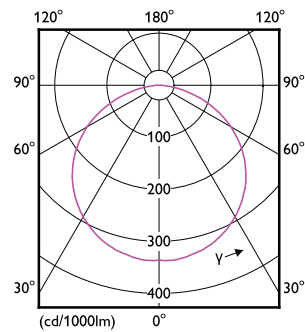

Mecánica y carcasa	
Material del reflector	-
Longitud total	5,000 mm
Ancho total	8 mm
Altura total	1.3 mm
Dimensiones (alto x ancho x profundidad)	1 x 8 x 5000 mm
Código de protección de ingreso	IP20 [Protección para los dedos]
Código de protección de impacto mec.	IK00 [Sin protección]
Peso neto (pieza)	0.100 kg

Información del producto

Nombre del producto del pedido	MAS LEDstrip 8.3W930 920LM/M 5M
--------------------------------	---------------------------------

Nombre del producto completo	MAS LEDstrip 8.3W930 920LM/M 5M
Full EOC	871951434442600
Código del pedido	929002696802
N.º de material (12NC)	929002696802
Numerador: cantidad por paquete	1
EAN/UPC: producto/caja	8719514344426
Numerador: paquetes por caja externa	10
EAN/UPC - Caja	8719514344433

Plano de dimensiones

Datos fotométricos

General uniform lighting - MAS LEDstrip 8.3W930 920LM/M 5M

Light Distribution Diagram - MAS LEDstrip 8.3W930 920LM/M 5M

Tira MASTER LED