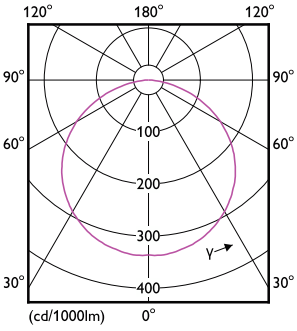

Corepro LED Şerit

Başlangıç renk türü	(0.4338, 0.403) 5SDCM
Güç tüketimi toleransı	+/-10%
Zaman İçindeki Performansı (IEC Uyumlu)	
Ortalama yararlı ömür L70B50	35.000 h
Ürün Verileri	
Sipariş ürün adı	CorePro LEDstrip 12.3W830 1450LM/M 5M
Tam ürün adı	CorePro LEDstrip 12.3W830 1450LM/M 5M

Tam ürün kodu	871951434426600
Sipariş kodu	34426600
Malzeme No. (12NC)	929002696002
Numeratör - Paket Başına Miktar	1
EAN/UPC - Ürün/Kutu	8719514344266
Numeratör - Büyük kutu başına paket sayısı	10
EAN/UPC - Kutu	8719514344273

Boyutlu çizim

Fotometrik bilgi

Light Distribution Diagram - CorePro LEDstrip 12.3W830 1450LM/M 5M